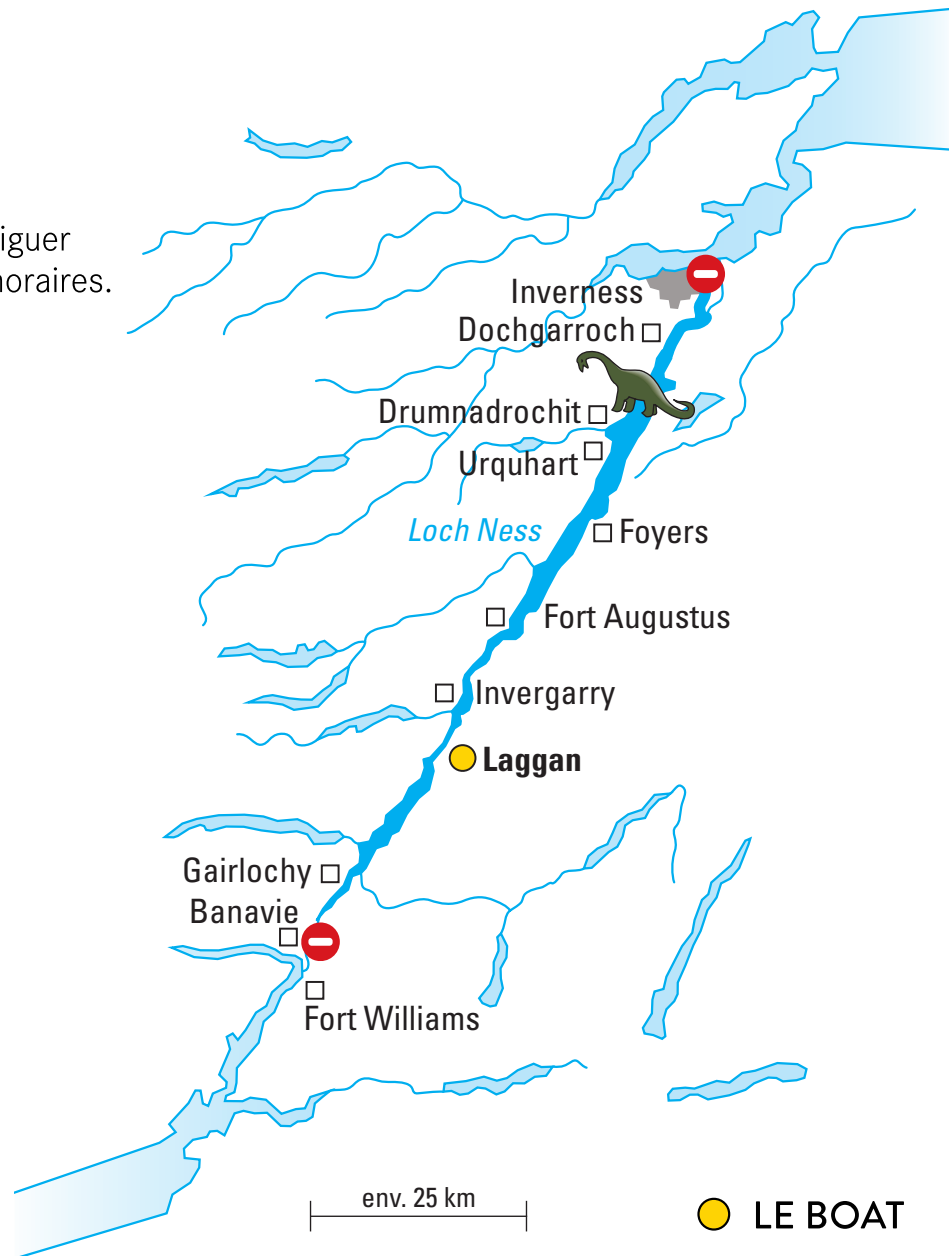

Suggestion de croisière aller-retour

La formule la plus agréable pour naviguer à votre rythme, sans contraintes ni horaires.

7 JOURS ET PLUS

● **Laggan • Inverness • Banavie • Laggan**
193 km, 24 écluses

Ecluses ouvertes tous les jours.

env. 25 km

● LE BOAT