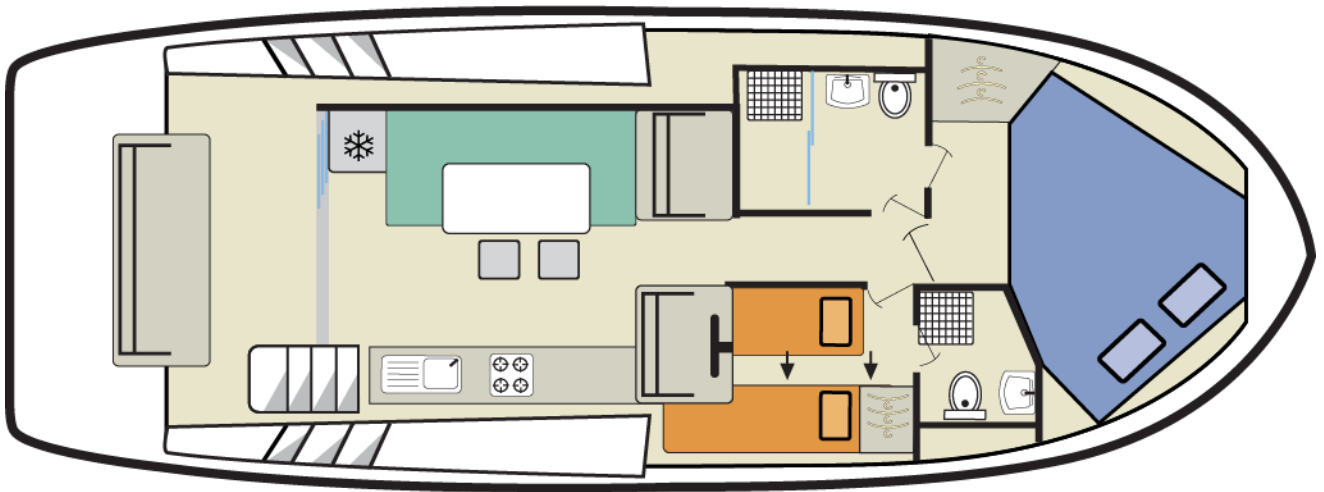

PLAN DU BATEAU

Où trouver ce bateau?

Ce modèle vous plaît ?

Découvrez dans quelle(s) région(s) ce bateau est disponible.

FRANCE

- Alsace - Lorraine et Ardennes
- Bourgogne Franche-Comté
- Bourgogne Loire - Nivernais
- Canal du Midi et Camargue

ALLEMAGNE

CANADA

IRLANDE

ITALIE

PAYS-BAS