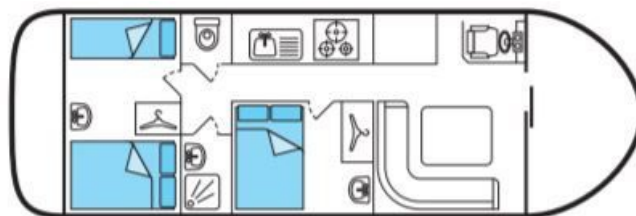

PLAN DU BATEAU

Où trouver ce bateau?

Ce modèle vous plaît ?

Découvrez dans quelle(s) région(s) ce bateau est disponible.

FRANCE

- Bourgogne Franche-Comté