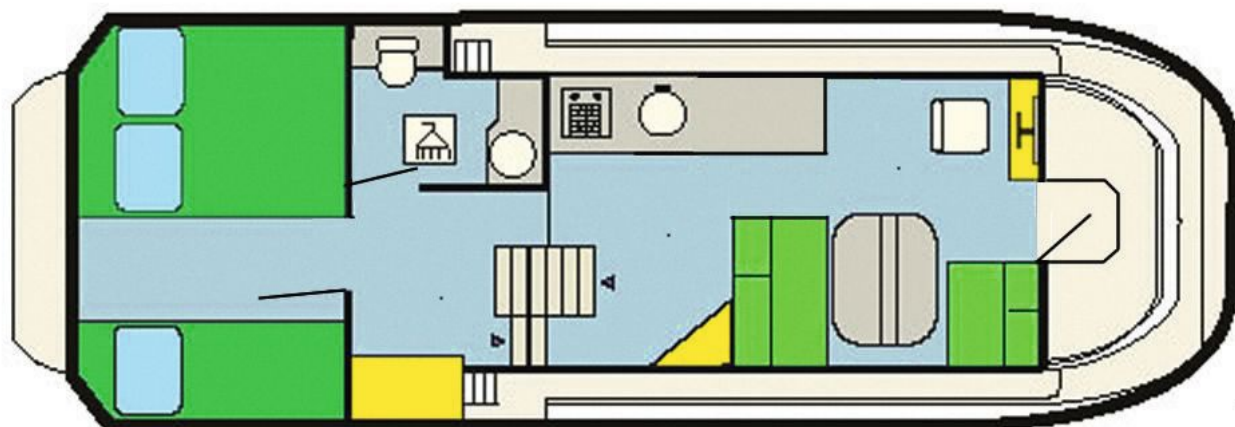

PLAN DU BATEAU

Où trouver ce bateau?

Ce modèle vous plaît ?
Découvrez dans quelle(s) région(s) ce bateau est disponible.

FRANCE

- Alsace – Lorraine et Ardennes