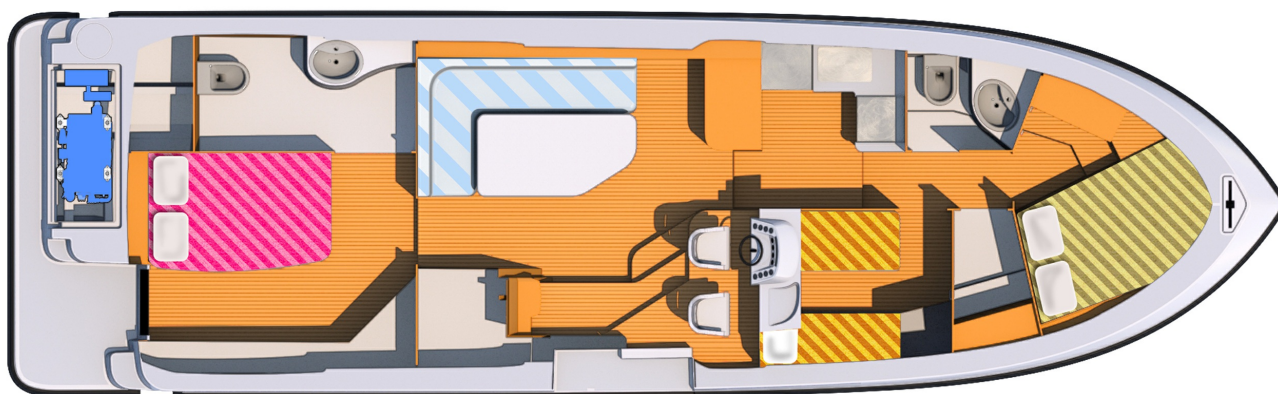

# Minuetto 6+

13.50 x 4.10 m

CAPACITÉ RECOMMANDÉE :  
**6 personnes**

CAPACITÉ MAXIMALE :  
**8 personnes**

CABINE(S) :  
**3**

CABINET(S) DE TOILETTES :  
**2**

PILOTAGE :  
**Intérieur et extérieur**

TERRASSE

BUDGET  
**Intermédiaire**

- Cabine avant avec lit double, cabine latérale et cabine arrière avec 2 lits simples convertibles en lit double.
- A l'avant, cabinet de toilette avec lavabo et WC électrique, douche séparée; à l'arrière, cabinet de toilette avec douche, lavabo et WC électrique.
- Grand salon /salle à manger transformable en lit double.
- Belle terrasse avec second poste de pilotage et bimini.
- Propulseur d'étrave et prise de quai.

## PLAN DU BATEAU