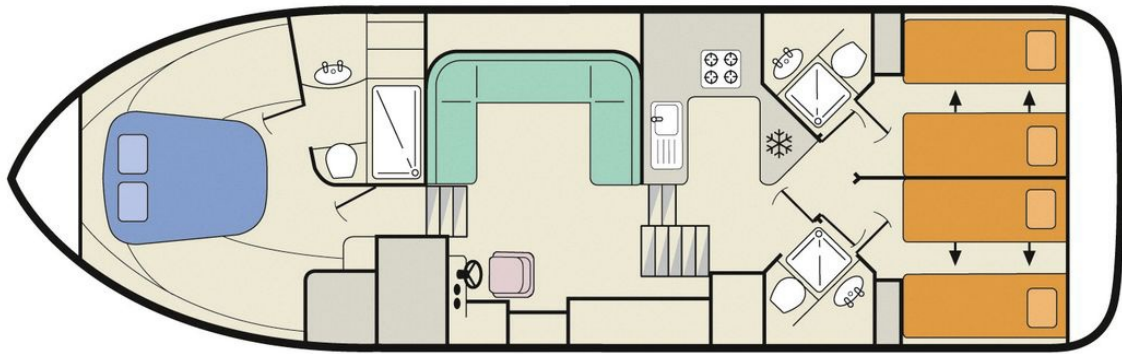

PLAN DU BATEAU

Où trouver ce bateau?

Ce modèle vous plaît ?

Découvrez dans quelle(s) région(s) ce bateau est disponible.

FRANCE

- Alsace - Lorraine et Ardennes
- Aquitaine et Lot
- Bourgogne Franche-Comté
- Bourgogne Loire - Nivernais
- Bretagne et Anjou
- Canal du Midi et Camargue
- Charente

ANGLETERRE

ITALIE

PAYS-BAS