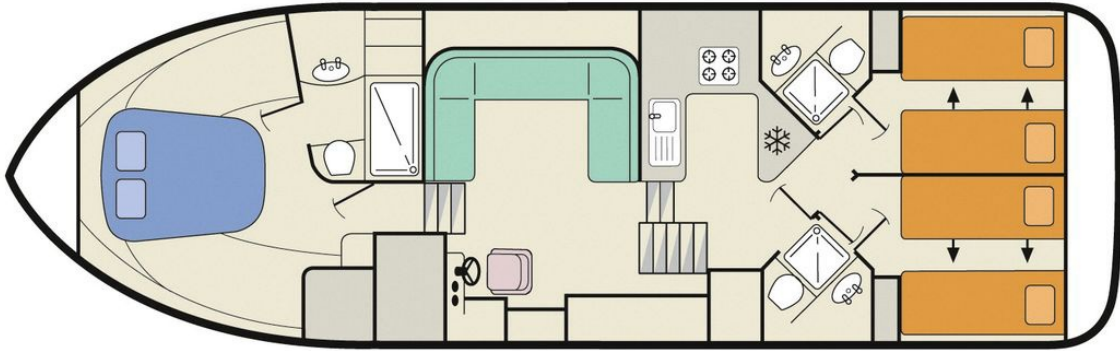

# Mystique

14.25 x 4.10 m

CAPACITÉ RECOMMANDÉE :  
**6 personnes**

CAPACITÉ MAXIMALE :  
**8 personnes**

CABINE(S) :  
**3**

CABINET(S) DE TOILETTES :  
**3**

PILOTAGE :  
**Intérieur et extérieur**

TERRASSE

BUDGET  
**Supérieur**

- Cabine avant avec lit double; 2 cabines arrière, chacune avec 2 lits simples convertibles en lit double.
- 3 cabinets de toilette avec lavabo, douche et WC électrique.
- Salon/salle à manger transformable en lit double.
- Agréable terrasse avec second poste de pilotage, bimini (sauf aux Pays-Bas), barbecue ou plancha et douche extérieure.
- Propulseur d'étrave, rafraîchisseur d'air dans les cabines, prise de quai et courant 220 V durant la navigation (sauf appareils trop puissants).

## PLAN DU BATEAU