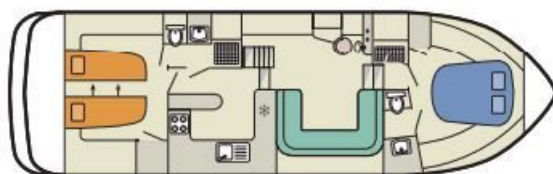

PLAN DU BATEAU

Où trouver ce bateau?

Ce modèle vous plaît ?

Découvrez dans quelle(s) région(s) ce bateau est disponible.

FRANCE

- Alsace – Lorraine et Ardennes
- Bourgogne Franche-Comté
- Bourgogne Loire – Nivernais
- Canal du Midi et Camargue
- Charente

ITALIE