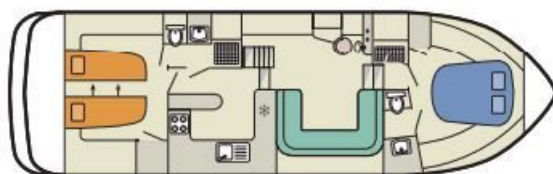

# Royal Mystique A

13.25 x 4.10 m

CAPACITÉ RECOMMANDÉE :  
**4 personnes**

CAPACITÉ MAXIMALE :  
**6 personnes**

CABINE(S) :  
**2**

CABINET(S) DE TOILETTES :  
**2**

PILOTAGE :  
**Intérieur et extérieur**

TERRASSE

BUDGET  
**Supérieur**

- Cabine avant avec lit double, cabine arrière avec 2 lits simples convertibles en lit double.
- 2 cabinets de toilette avec lavabo, douche et WC électrique.
- Grand salon/salle à manger transformable en lit double.
- Agréable terrasse avec barbecue ou plancha, douche extérieure et second poste de pilotage avec bimini (sauf aux Pays-Bas).
- Propulseur d'étrave, rafraîchisseur d'air dans les cabines, prise de quai et courant 220V durant la navigation (sauf appareils trop puissants).

## PLAN DU BATEAU