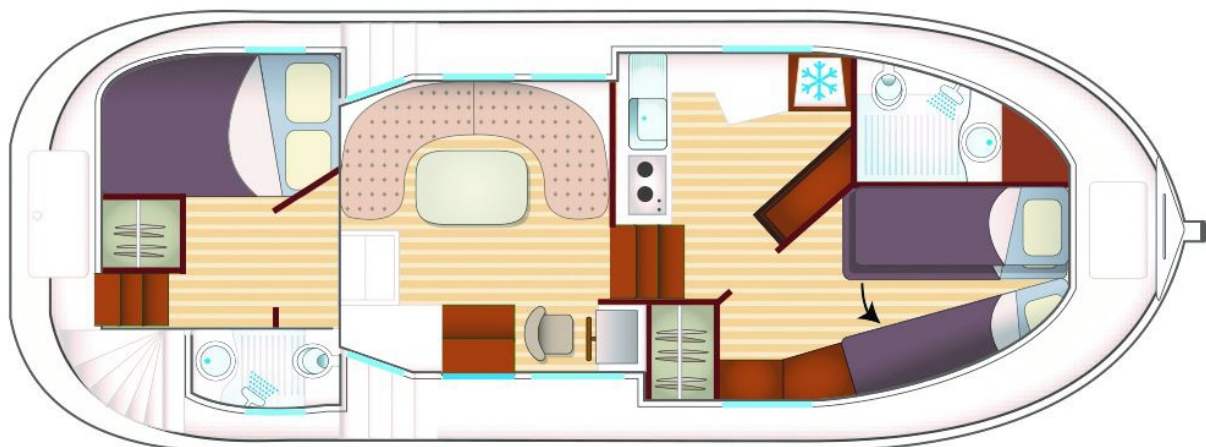

PLAN DU BATEAU

Où trouver ce bateau?

Ce modèle vous plaît ?

Découvrez dans quelle(s) région(s) ce bateau est disponible.

FRANCE

- Alsace – Lorraine et Ardennes
- Aquitaine et Lot
- Bourgogne Franche-Comté
- Bourgogne Loire – Nivernais
- Bretagne et Anjou
- Canal du Midi et Camargue
- Charente

ALLEMAGNE

ITALIE

PAYS-BAS