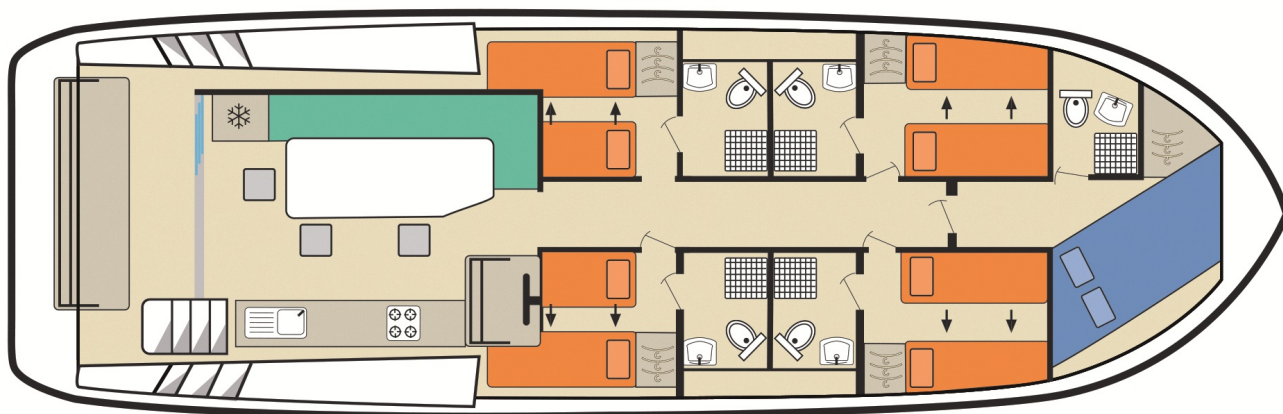

PLAN DU BATEAU

Où trouver ce bateau?

Ce modèle vous plaît ?

Découvrez dans quelle(s) région(s) ce bateau est disponible.

FRANCE

- Alsace - Lorraine et Ardennes
- Aquitaine et Lot
- Bourgogne Franche-Comté
- Bourgogne Loire - Nivernais
- Canal du Midi et Camargue

ALLEMAGNE

CANADA

IRLANDE

PAYS-BAS