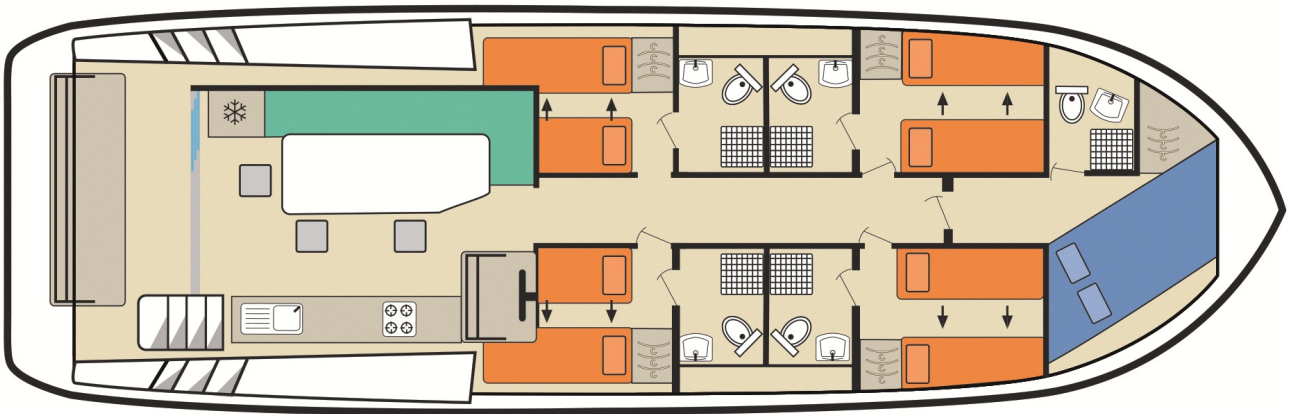

PLAN DU BATEAU

Où trouver ce bateau?

Ce modèle vous plaît ?

Découvrez dans quelle(s) région(s) ce bateau est disponible.

FRANCE

- Alsace - Lorraine et Ardennes
- Aquitaine et Lot
- Bourgogne Franche-Comté
- Bourgogne Loire - Nivernais
- Canal du Midi et Camargue

ALLEMAGNE

BELGIQUE

CANADA

IRLANDE

PAYS-BAS