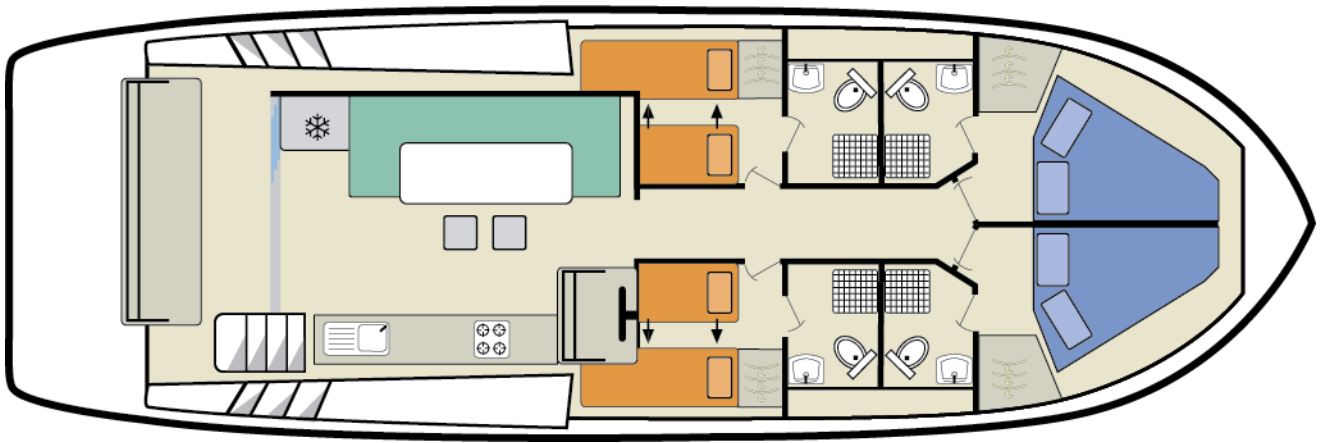

# Horizon 4

13.50 x 4.35 m

CAPACITÉ RECOMMANDÉE :  
**8 personnes**

CAPACITÉ MAXIMALE :  
**9 personnes**

CABINE(S) :  
**4**

CABINET(S) DE TOILETTES :  
**4**

PILOTAGE :  
**Intérieur et extérieur**

TERRASSE

BUDGET  
**Supérieur**

- 2 cabines avant, chacune avec lit double; 2 petites cabines latérales, chacune avec 2 lits simples convertibles en lit double.
- 4 cabinets de toilette avec lavabo, douche et WC électrique.
- Salon/salle à manger transformable en lit simple.
- Terrasse arrière avec banquette. Vaste terrasse-solarium avec second poste de pilotage, plancha, petit lavabo, douche extérieure et bimini (sauf aux Pays-Bas).
- Propulseurs d'étrave et de poupe, rafraîchisseur d'air dans les cabines, smart TV, prise de quai et courant 220V durant la navigation (sauf appareils trop puissants).
- [b] Important: [/b] - La largeur des lits simples des bateaux Horizon est de 61 cm. - Ce bateau ne peut pas naviguer au-delà de Rennes en direction de Dinan (Bretagne), ni sur le Canal Shannon-Erne et le Lough Allen (Irlande), ni le Tay Canal (Canada). Il ne passe pas le pont de Hindeloopen (Pays-Bas).

## PLAN DU BATEAU