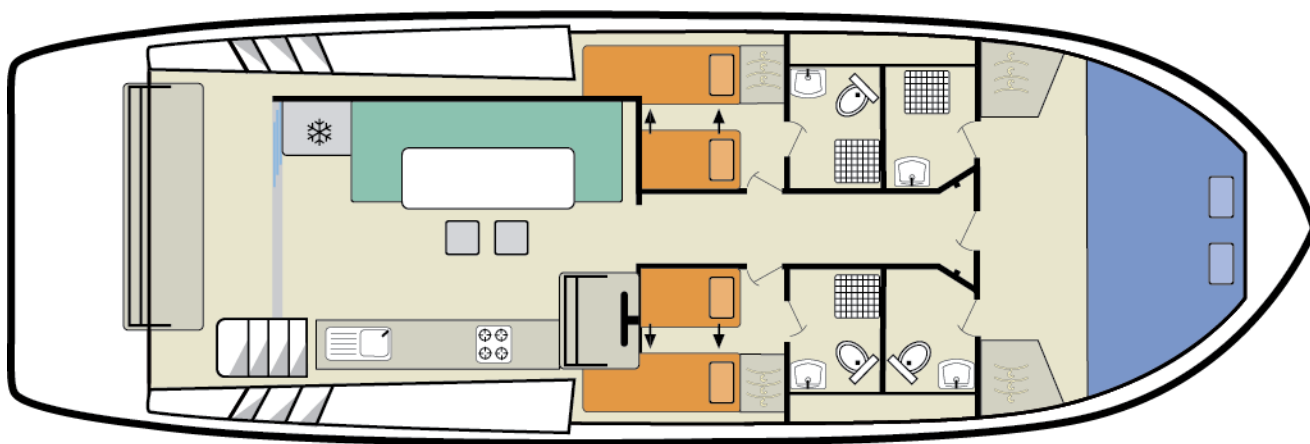

PLAN DU BATEAU

Où trouver ce bateau?

Ce modèle vous plaît ?

Découvrez dans quelle(s) région(s) ce bateau est disponible.

FRANCE

- Alsace - Lorraine et Ardennes
- Bourgogne Franche-Comté
- Bourgogne Loire - Nivernais
- Bretagne et Anjou
- Canal du Midi et Camargue

ALLEMAGNE

ANGLETERRE

CANADA

IRLANDE

PAYS-BAS