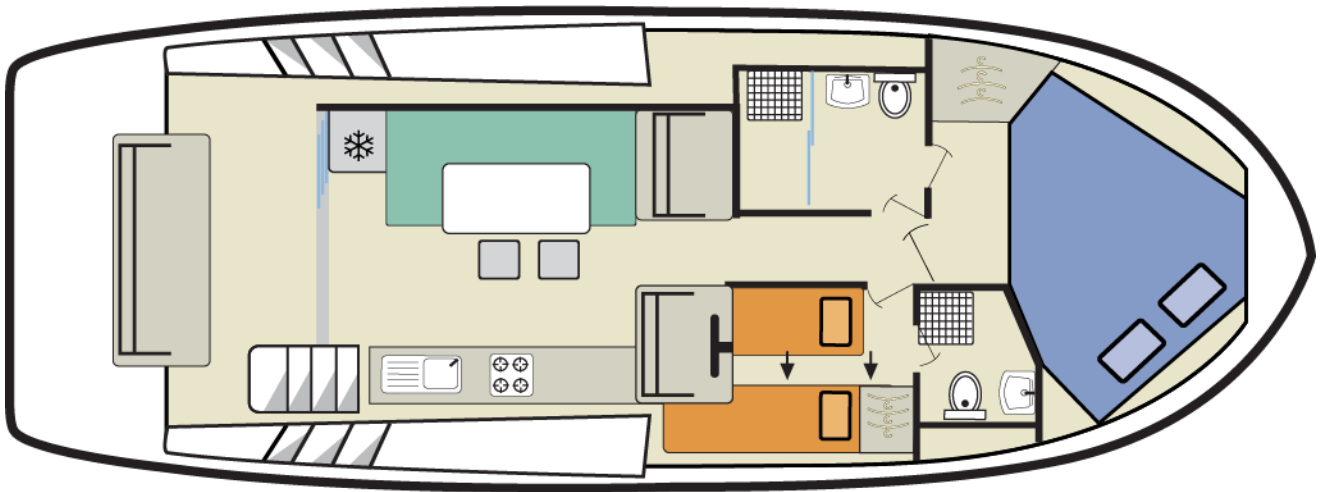

# Horizon 2

11.50 x 4.25 m

CAPACITÉ RECOMMANDÉE :  
**4 personnes**

CAPACITÉ MAXIMALE :  
**5 personnes**

CABINE(S) :  
**2**

CABINET(S) DE TOILETTES :  
**2**

PILOTAGE :  
**Intérieur et extérieur**

TERRASSE

BUDGET  
**Supérieur**

- Cabine avant avec lit double; petite cabine latérale avec 2 lits simples convertibles en lit double (idéale pour deux enfants ou pour entreposer les bagages).
- 2 cabinets de toilette avec lavabo, douche (douche séparée pour l'un) et WC électrique
- Grand salon/salle à manger transformable en lit simple.
- Terrasse arrière avec banquette. Vaste terrasse-solarium avec second poste de pilotage, plancha, douche extérieure et bimini (sauf aux Pays-Bas).
- Propulseurs d'étrave et de poupe, rafraîchisseur d'air dans les cabines, smart TV, prise de quai et courant 220V durant la navigation (sauf appareils trop puissants).
- [b] Important: [/b] - La largeur des lits simples des bateaux Horizon est de 61 cm. - Ce bateau ne peut pas naviguer au-delà de Rennes en direction de Dinan (Bretagne), ni sur le Lough Allen (Irlande). - Veuillez noter que la visite 360° est celle de l'Horizon 1.

## PLAN DU BATEAU