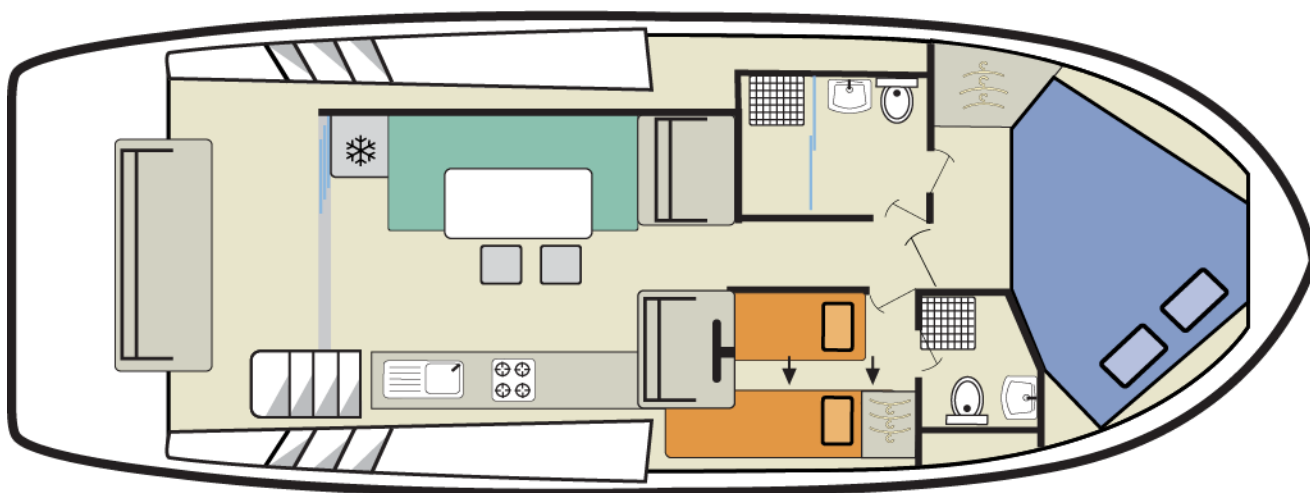

# Horizon 2

11.50 x 4.25 m

CAPACITÉ RECOMMANDÉE :  
**4 personnes**

CAPACITÉ MAXIMALE :  
**5 personnes**

CABINE(S) :  
**2**

CABINET(S) DE TOILETTES :  
**2**

PILOTAGE :  
**Intérieur et extérieur**

TERRASSE

BUDGET  
**Supérieur**

- Cabine avant avec lit double; petite cabine latérale avec 2 lits simples convertibles en lit double (idéale pour deux enfants ou pour entreposer les bagages).
- 2 cabinets de toilette avec lavabo, douche (douche séparée pour l'un) et WC électrique
- Grand salon/salle à manger transformable en lit simple.
- Terrasse arrière avec banquette. Vaste terrasse-solarium avec second poste de pilotage, plancha, douche extérieure et bimini (sauf aux Pays-Bas).
- Propulseurs d'étrave et de poupe, rafraîchisseur d'air dans les cabines, smart TV, prise de quai et courant 220V durant la navigation (sauf appareils trop puissants).
- [b] Important: [/b] - La largeur des lits simples des bateaux Horizon est de 61 cm. - Ce bateau ne peut pas naviguer au-delà de Rennes en direction de Dinan (Bretagne), ni sur le Lough Allen (Irlande). - Veuillez noter que la visite 360° est celle de l'Horizon 1.

## PLAN DU BATEAU