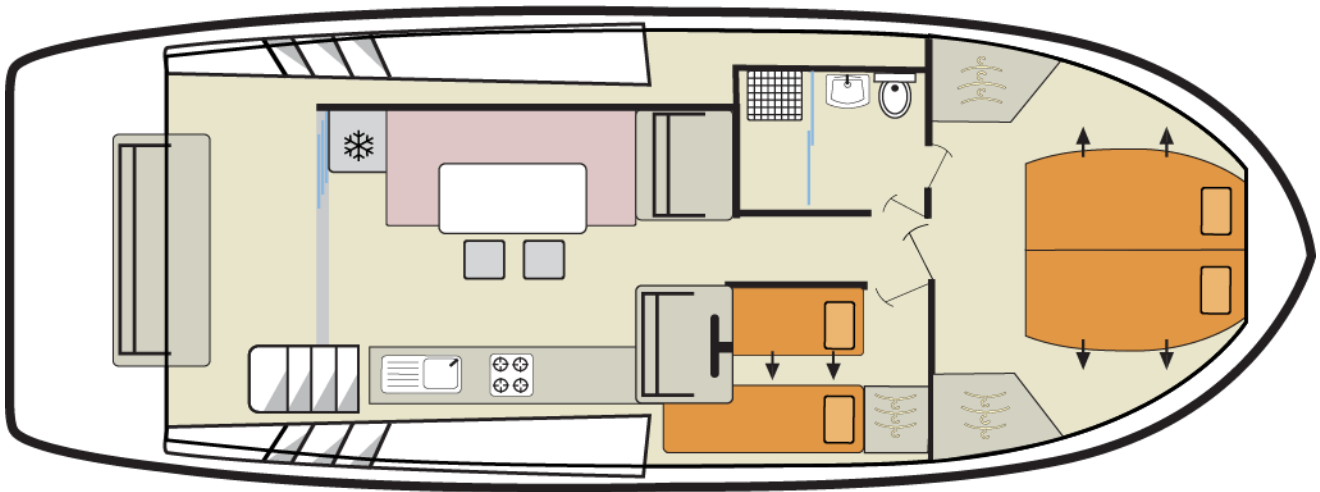

PLAN DU BATEAU

Où trouver ce bateau?

Ce modèle vous plaît ?

Découvrez dans quelle(s) région(s) ce bateau est disponible.

FRANCE

- Alsace - Lorraine et Ardennes
- Aquitaine et Lot
- Bourgogne Franche-Comté
- Bourgogne Loire - Nivernais
- Bretagne et Anjou
- Canal du Midi et Camargue
- Charente

ALLEMAGNE

ANGLETERRE

BELGIQUE

CANADA

ECOSSE

IRLANDE

ITALIE

PAYS-BAS