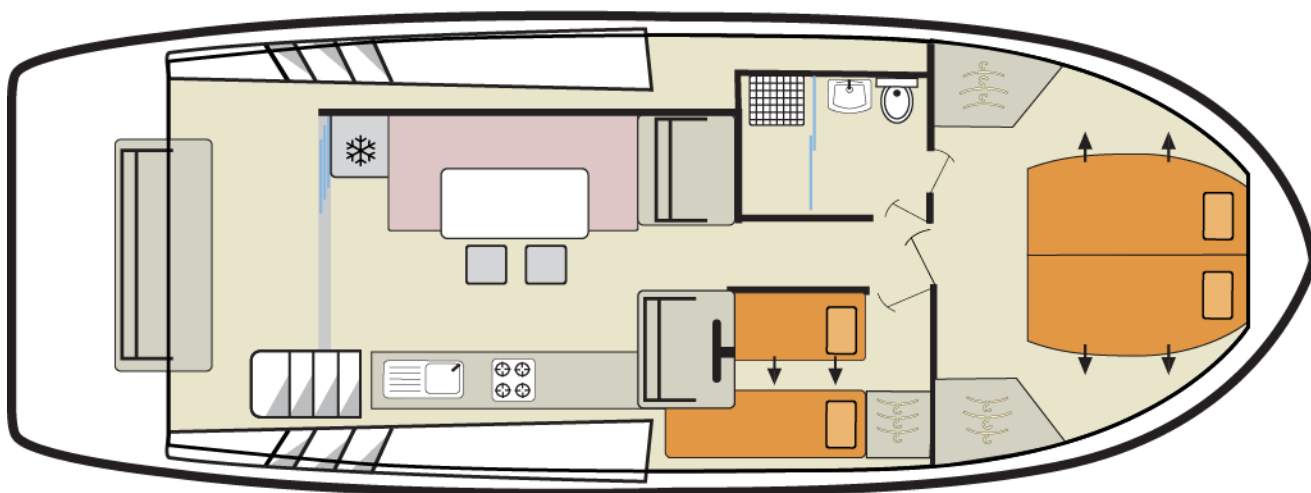

# Horizon 1

11.50 x 4.25 m

CAPACITÉ RECOMMANDÉE :  
**2 personnes**

CAPACITÉ MAXIMALE :  
**4 personnes**

CABINE(S) :  
**2**

CABINET(S) DE TOILETTES :  
**1**

PILOTAGE :  
**Intérieur et extérieur**

TERRASSE

BUDGET  
**Supérieur**

- Belle cabine avant avec lit double, convertible en 2 lits simples; petite cabine latérale avec 2 lits simples convertibles en lit double (idéale pour deux enfants ou pour entreposer les bagages).
- Cabinet de toilette avec lavabo, douche séparée et WC électrique.
- Grand salon/salle à manger.
- Terrasse arrière avec banquette. Vaste terrasse-solarium avec second poste de pilotage, plancha, douche extérieure et bimini (sauf aux Pays-Bas).
- Propulseurs d'étrave et de poupe, rafraîchisseur d'air dans les cabines, smart TV, prise de quai et courant 220V durant la navigation (sauf appareils trop puissants).
- [b] Important: [/b] - A l'exception de la cabine avant, la largeur des lits simples est de 61 cm. - Ce bateau ne peut pas naviguer au-delà de Rennes en direction de Dinan (Bretagne), ni sur le Lough Allen (Irlande).

## PLAN DU BATEAU