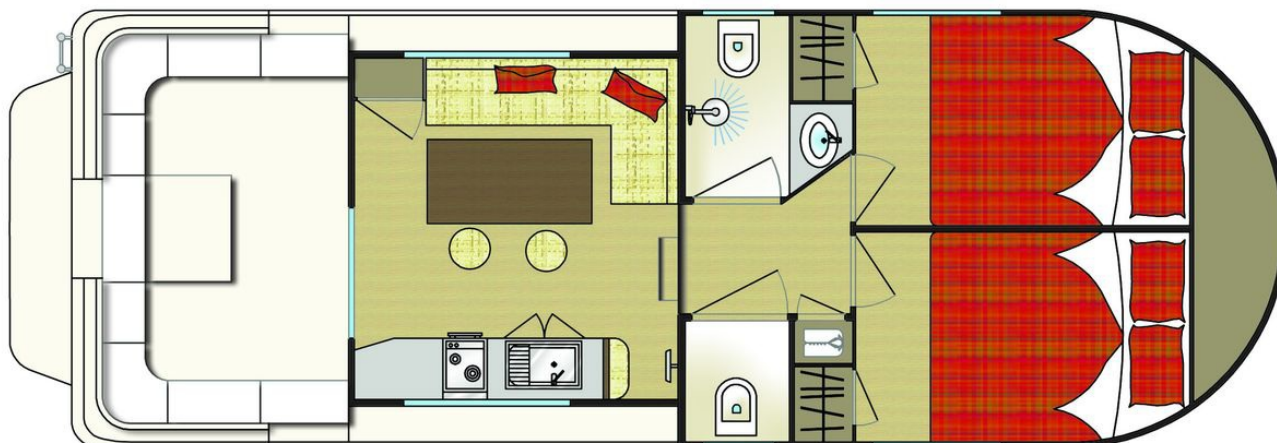

PLAN DU BATEAU

Où trouver ce bateau?

Ce modèle vous plaît ?
Découvrez dans quelle(s) région(s) ce bateau est disponible.

ITALIE