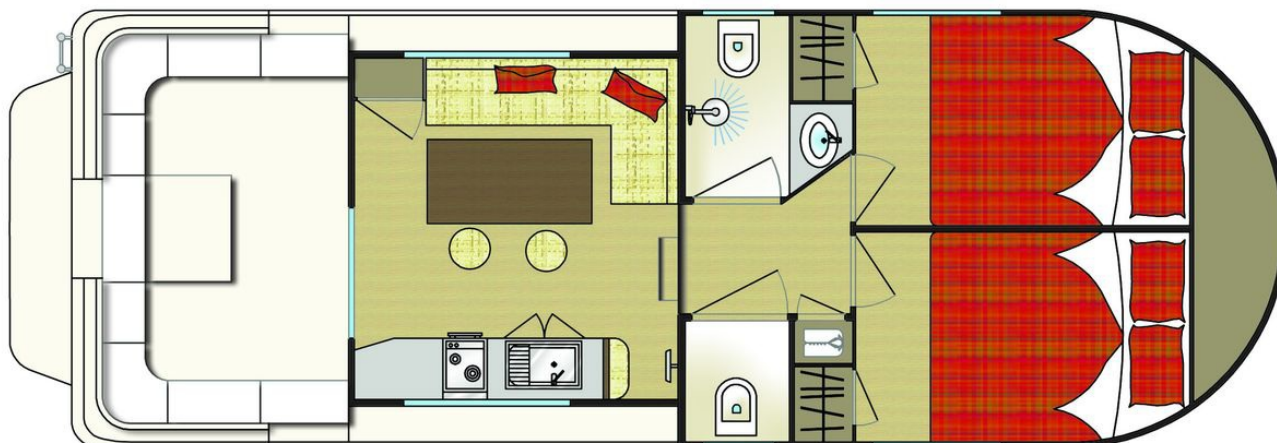

# NCF First

8.90 x 3.20 m

CAPACITÉ RECOMMANDÉE :  
**4 personnes**

CAPACITÉ MAXIMALE :  
**7 personnes**

CABINE(S) :  
**2**

CABINET(S) DE TOILETTES :  
**1**

PILOTAGE :  
**Intérieur et extérieur**

BUDGET  
**Économique**

- 2 cabines, chacune avec lit double.
- Cabinet de toilette avec lavabo, douche et WC; second WC séparé.
- Salon /salle à manger transformable en lit double avec couchette superposée.
- Jolie plage arrière avec échelle de bain et douche extérieure
- Second poste de pilotage sur le toit, bimini, propulseur d'étrave et prise de quai.

## PLAN DU BATEAU