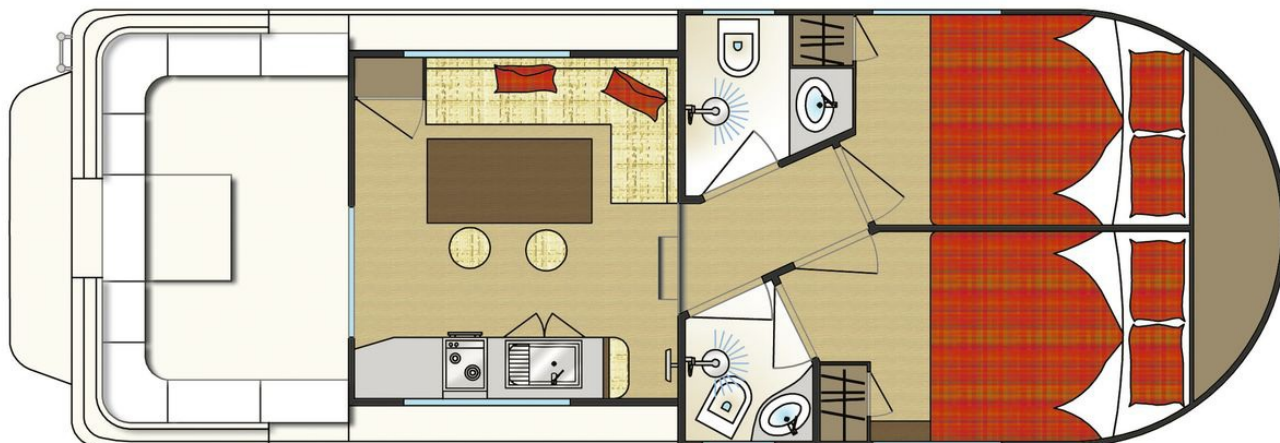

# NCF Twins

8.90 x 3.20 m

CAPACITÉ RECOMMANDÉE :  
**4 personnes**

CAPACITÉ MAXIMALE :  
**7 personnes**

CABINE(S) :  
**2**

CABINET(S) DE TOILETTES :  
**2**

PILOTAGE :  
**Intérieur et extérieur**

BUDGET  
**Économique**

- 2 cabines, chacune avec lit double
- 2 cabinets de toilette avec lavabo, douche et WC.
- Salon /salle à manger transformable en lit double avec couchette superposée
- Jolie plage arrière avec échelle de bain et douche extérieure.
- Second poste de pilotage sur le toit, bimini, propulseur d'étrave et prise de quai.

## PLAN DU BATEAU