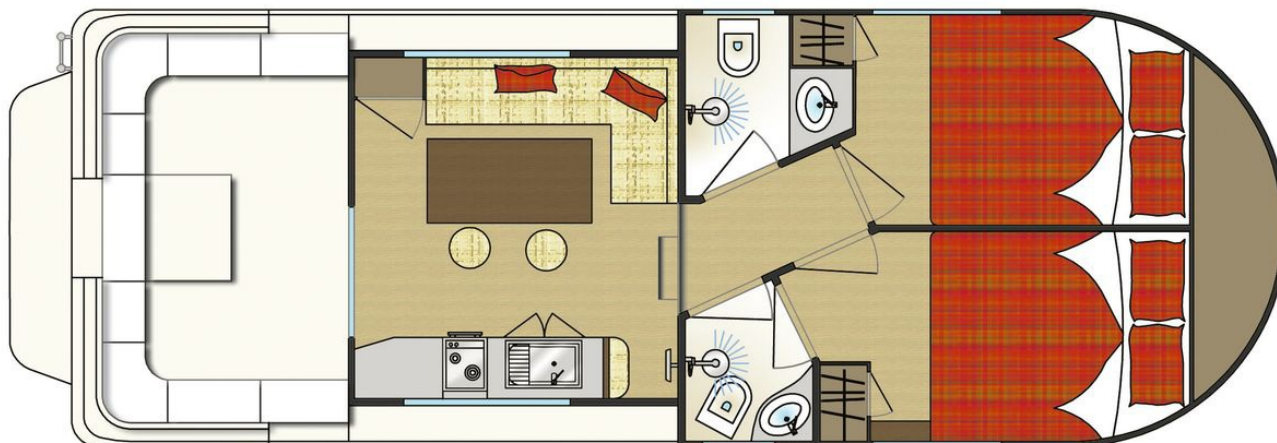

# NCF Twins

8.90 x 3.20 m

CAPACITÉ RECOMMANDÉE :  
**4 personnes**

CAPACITÉ MAXIMALE :  
**7 personnes**

CABINE(S) :  
**2**

CABINET(S) DE TOILETTES :  
**2**

PILOTAGE :  
**Intérieur et extérieur**

BUDGET  
**Économique**

- 2 cabines, chacune avec lit double
- 2 cabinets de toilette avec lavabo, douche et WC.
- Salon /salle à manger transformable en lit double avec couchette superposée
- Jolie plage arrière avec échelle de bain et douche extérieure.
- Second poste de pilotage sur le toit, bimini, propulseur d'étrave et prise de quai.

## PLAN DU BATEAU