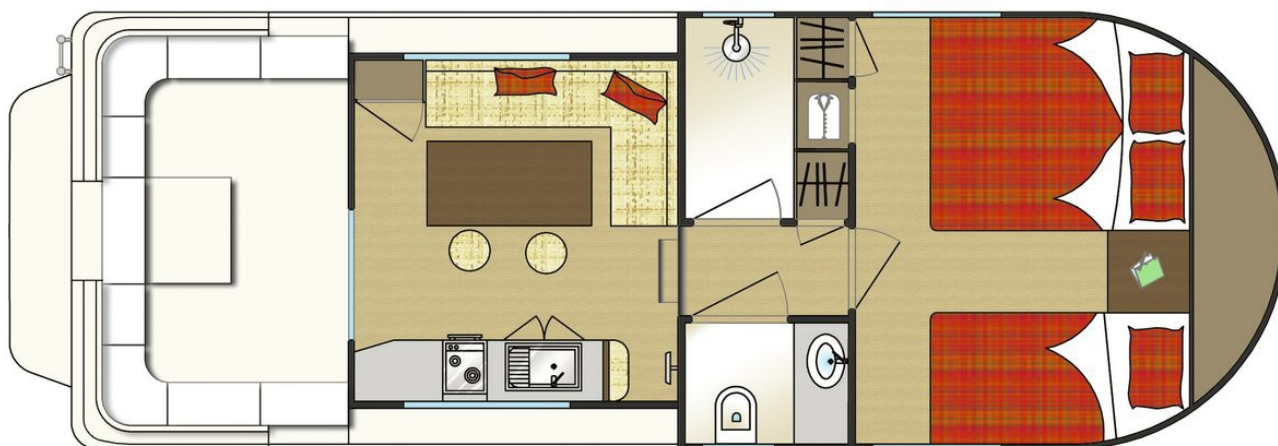

PLAN DU BATEAU

Où trouver ce bateau?

Ce modèle vous plaît ?
Découvrez dans quelle(s) région(s) ce bateau est disponible.

ITALIE