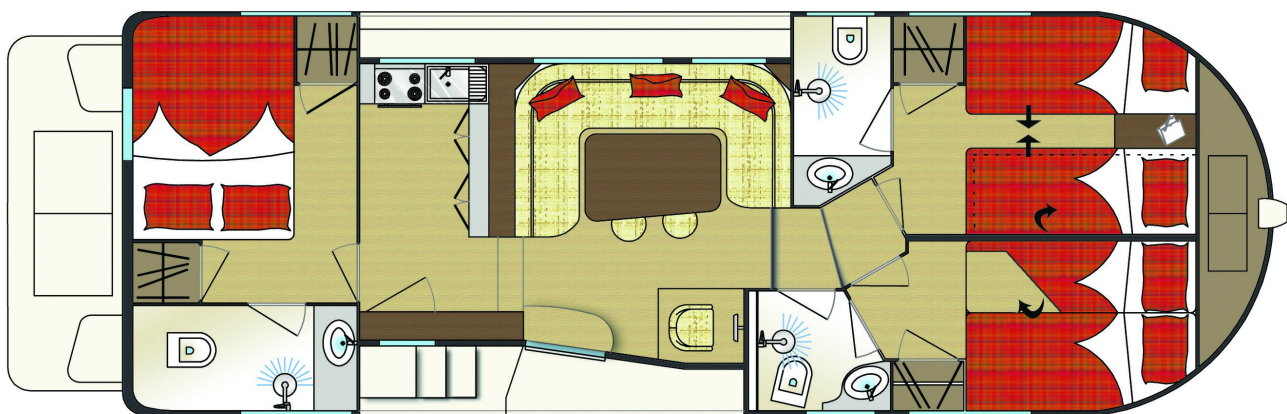

PLAN DU BATEAU

Où trouver ce bateau?

Ce modèle vous plaît ?

Découvrez dans quelle(s) région(s) ce bateau est disponible.

ITALIE