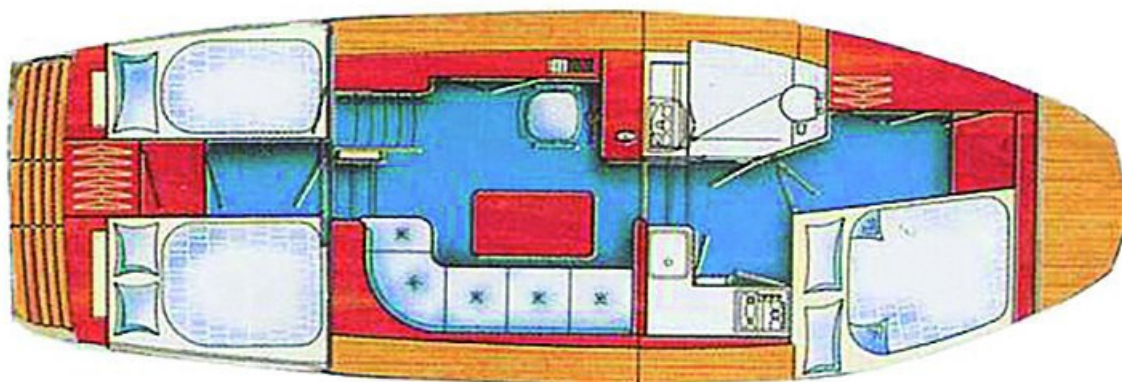

PLAN DU BATEAU

Où trouver ce bateau?

Ce modèle vous plaît ?

Découvrez dans quelle(s) région(s) ce bateau est disponible.

FRANCE

- Bourgogne Franche-Comté