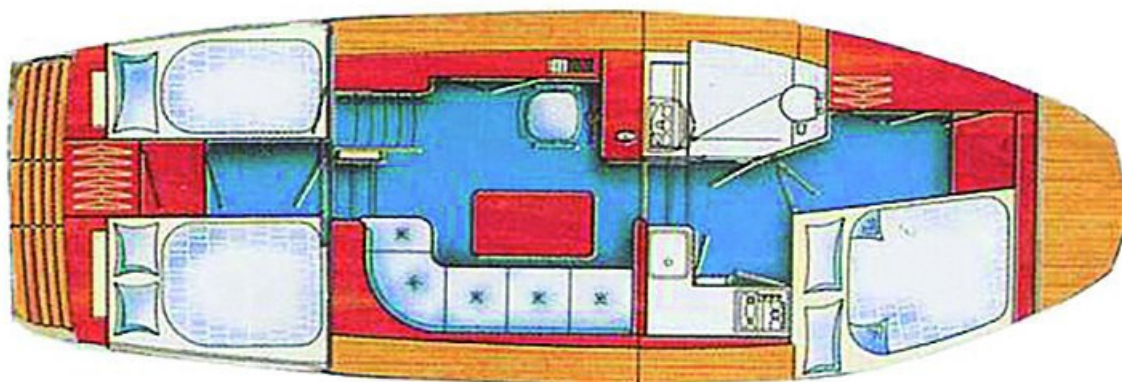

# Linssen Sturdy 320

10.10 x 3.50 m

CAPACITÉ RECOMMANDÉE :  
**4 personnes**

CAPACITÉ MAXIMALE :  
**5 personnes**

CABINE(S) :  
**2**

CABINET(S) DE TOILETTES :  
**1**

PILOTAGE :  
**Intérieur et extérieur**

TERRASSE

BUDGET  
**Économique**

- Cabine avant avec lit double, cabine arrière avec un lit double et un lit simple.
- Cabinet de toilette avec lavabo, douche et WC électrique.
- Agréable salon /salle à manger.
- Terrasse avec second poste de pilotage, bimini.
- Propulseur d'étrave, prise de quai et courant 220V permanent (sauf appareils trop puissants).

## PLAN DU BATEAU