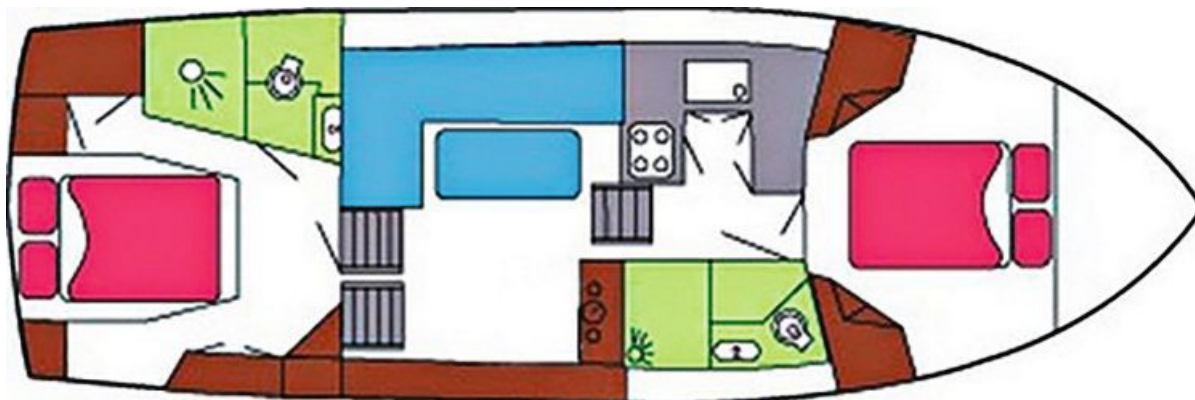

PLAN DU BATEAU

Où trouver ce bateau?

Ce modèle vous plaît ?
Découvrez dans quelle(s) région(s) ce bateau est disponible.

FRANCE

- Bourgogne Franche-Comté