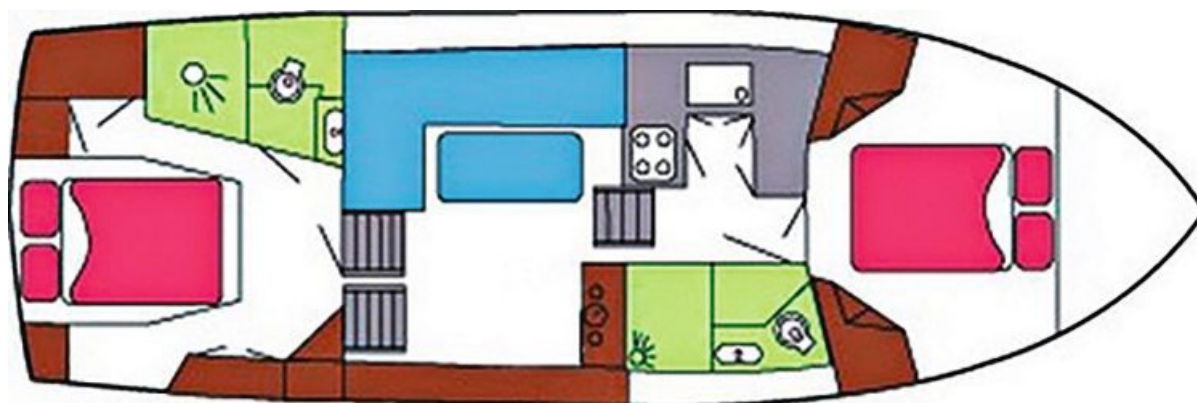

PLAN DU BATEAU

Où trouver ce bateau?

Ce modèle vous plaît ?

Découvrez dans quelle(s) région(s) ce bateau est disponible.

FRANCE

- Bourgogne Franche-Comté