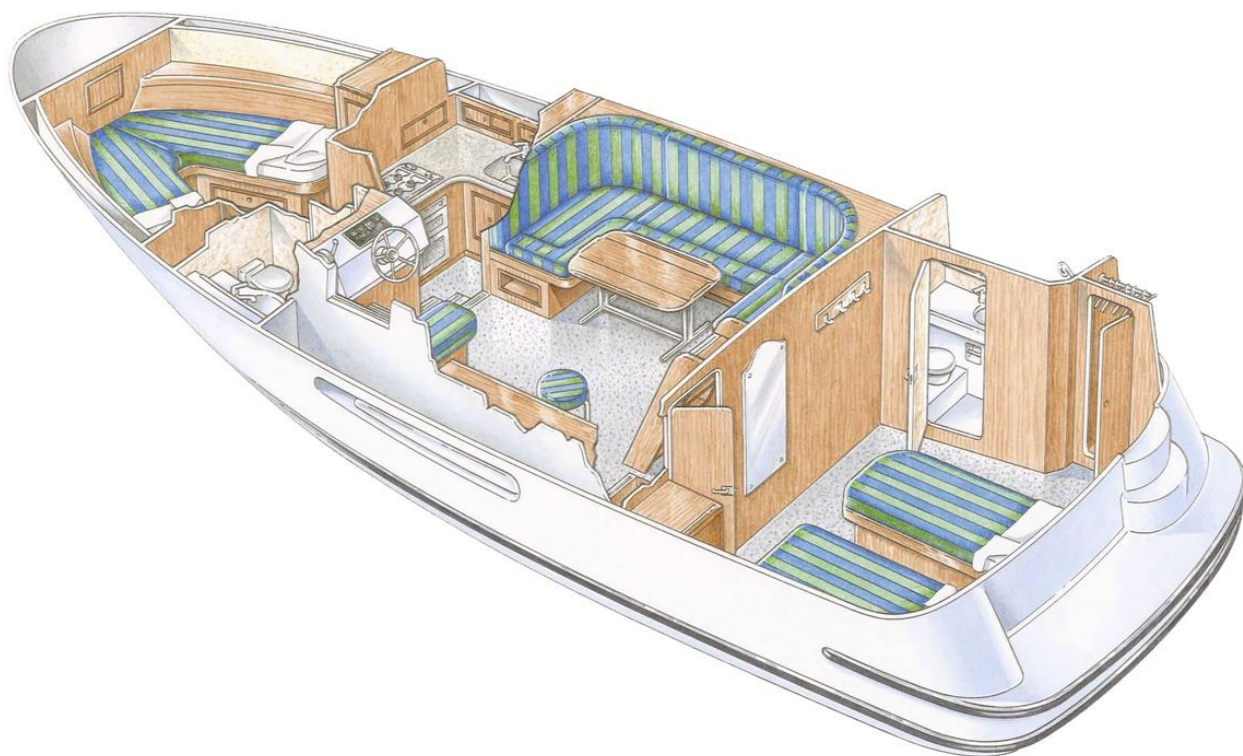

PLAN DU BATEAU

Où trouver ce bateau?

Ce modèle vous plaît ?
Découvrez dans quelle(s) région(s) ce bateau est disponible.

FRANCE

- Bourgogne Franche-Comté