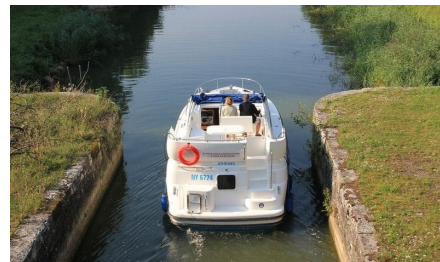

SAÔNE PLAISANCE

Haines 34

10.50 x 3.80 m

CAPACITÉ RECOMMANDÉE :
4 personnes

CAPACITÉ MAXIMALE :
6 personnes

CABINE(S) :
2

CABINET(S) DE TOILETTES :
2

PILOTAGE :
Intérieur et extérieur