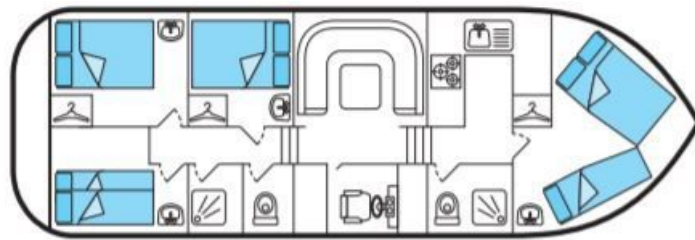

# Tarpon 42 C

13.00 x 4.20 m

CAPACITÉ RECOMMANDÉE :  
**8 personnes**

CAPACITÉ MAXIMALE :  
**11 personnes**

CABINE(S) :  
**4**

CABINET(S) DE TOILETTES :  
**2**

PILOTAGE :  
**Intérieur et extérieur**

TERRASSE

BUDGET  
**Économique**

- Cabine avant avec un lit double et un lit simple, cabine centrale avec lit double; 2 cabines à l'arrière, l'une avec lit double, l'autre avec 3 lits simples, dont un superposé.
- 2 cabinets de toilette avec lavabo, douche et WC électrique, dont un séparé.
- Salon/salle à manger transformable en lit double.
- Grande terrasse avec second poste de pilotage, bimini.
- Propulseur d'étrave et prise de quai.

## PLAN DU BATEAU