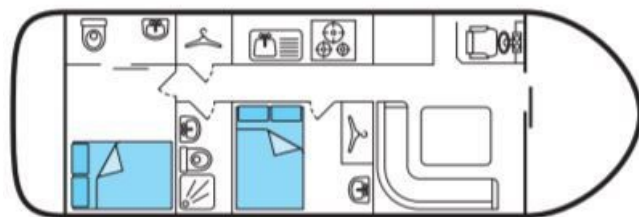

PLAN DU BATEAU

Où trouver ce bateau?

Ce modèle vous plaît ?

Découvrez dans quelle(s) région(s) ce bateau est disponible.

FRANCE

- Bourgogne Franche-Comté