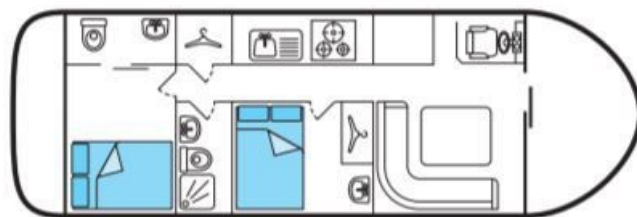

PLAN DU BATEAU

Où trouver ce bateau?

Ce modèle vous plaît ?

Découvrez dans quelle(s) région(s) ce bateau est disponible.

FRANCE

- Bourgogne Franche-Comté