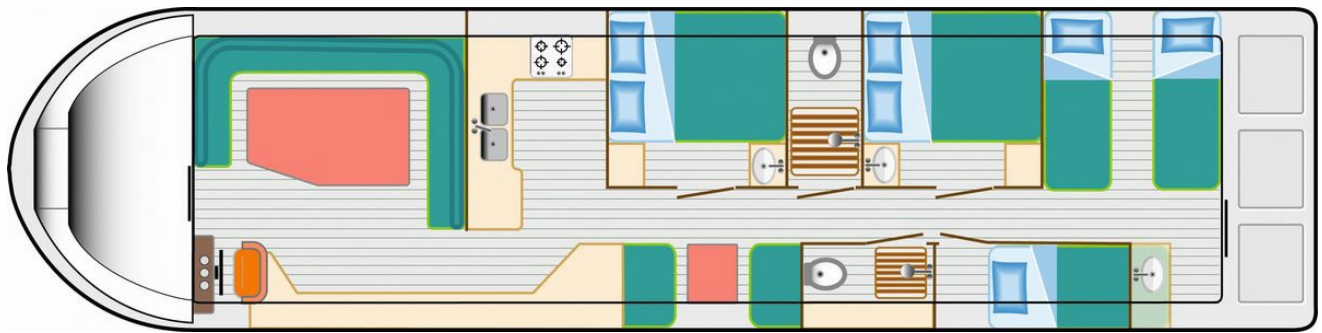

# Eau Claire 1400

13.80 x 3.60 m

CAPACITÉ RECOMMANDÉE :  
**7 personnes**

CAPACITÉ MAXIMALE :  
**9 personnes**

CABINE(S) :  
**4**

CABINET(S) DE TOILETTES :  
**2**

PILOTAGE :  
**Intérieur**

BUDGET  
**Économique**

- A l'arrière, cabine avec 2 lits simples convertibles en lit double et cabine latérale avec lit pour enfant; 2 cabines centrales, chacune avec lit double.
- 2 cabinets de toilette avec lavabo, douche et WC électrique.
- Vaste salon/salle à manger transformable en lit double.
- Toit ouvrant sur le salon /salle à manger.
- Prise de quai.

## PLAN DU BATEAU