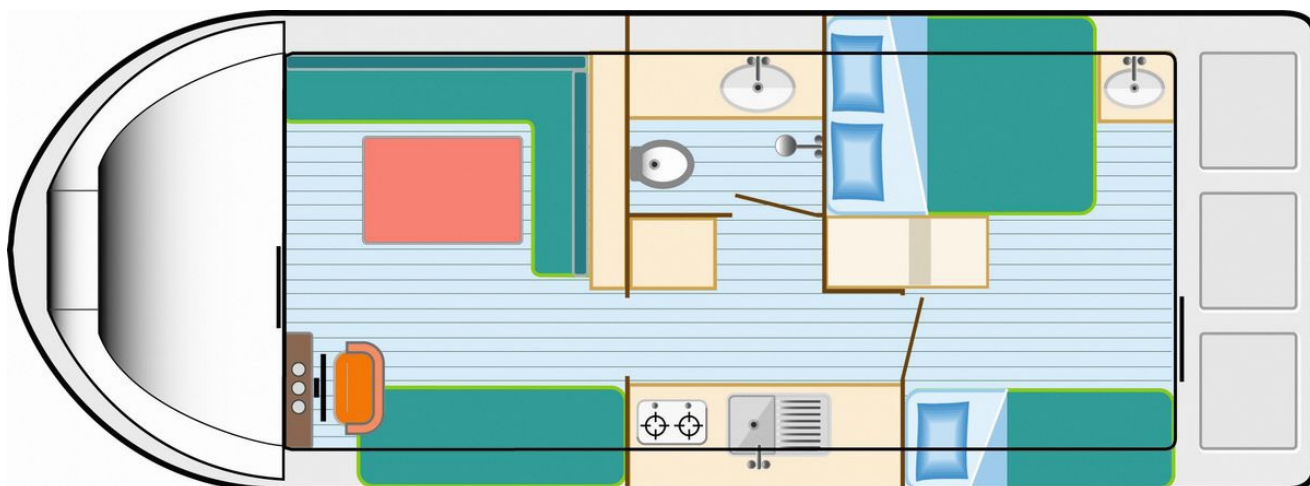

PLAN DU BATEAU

Où trouver ce bateau?

Ce modèle vous plaît ?

Découvrez dans quelle(s) région(s) ce bateau est disponible.

FRANCE

- Alsace - Lorraine et Ardennes