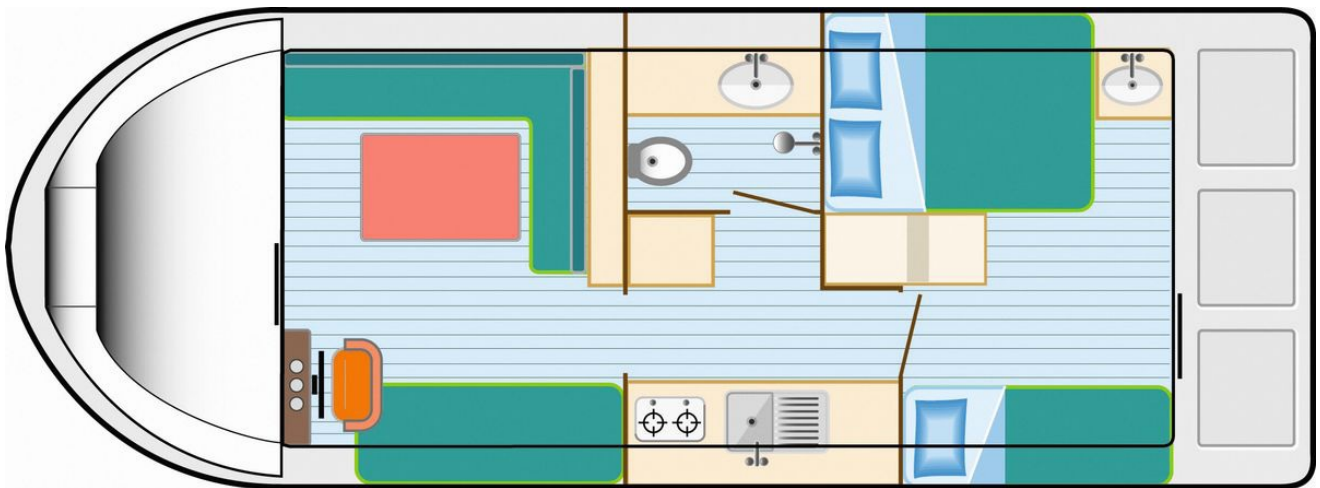

PLAN DU BATEAU

Où trouver ce bateau?

Ce modèle vous plaît ?

Découvrez dans quelle(s) région(s) ce bateau est disponible.

FRANCE

- Alsace - Lorraine et Ardennes