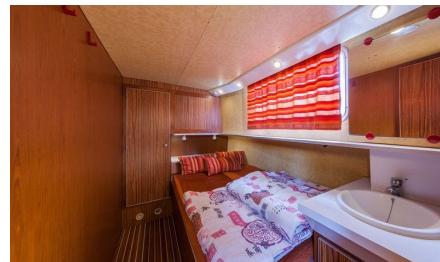

RIVERLY • PÉNICHETTE COMFORT

Pénichette 1120

11.20 x 3.85 m

CAPACITÉ RECOMMANDÉE :
4 personnes

CAPACITÉ MAXIMALE :
6 personnes

CABINE(S) :
2

CABINET(S) DE TOILETTES :
2

PILOTAGE :
Intérieur

TERRASSE

BUDGET
Intermédiaire

- 2 cabines avant, chacune avec un lit double.
- 2 cabinets de toilette, l'un avec lavabo, douche et WC électrique, l'autre avec douche et WC électrique.
- Vaste salon/salle à manger transformable en lit double.
- Toit ouvrant sur le poste de pilotage et agréable terrasse à l'arrière.
- Propulseur d'étrave en Allemagne et Pays-Bas, prise de quai.