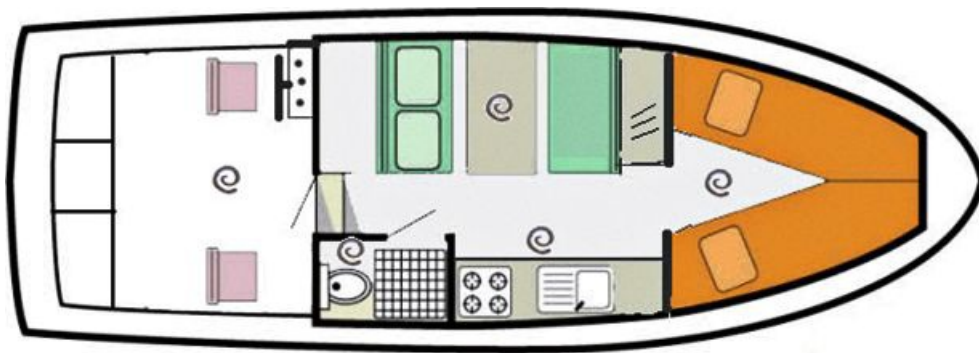

PLAN DU BATEAU

Où trouver ce bateau?

Ce modèle vous plaît ?

Découvrez dans quelle(s) région(s) ce bateau est disponible.

FRANCE

- Alsace – Lorraine et Ardennes