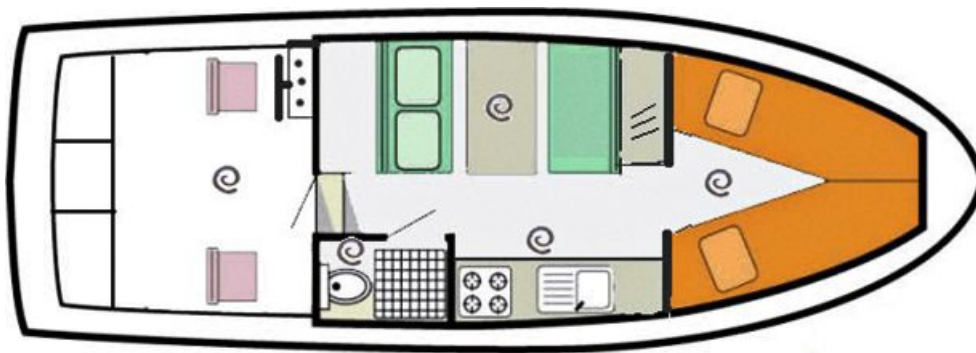

PLAN DU BATEAU

Où trouver ce bateau?

Ce modèle vous plaît ?

Découvrez dans quelle(s) région(s) ce bateau est disponible.

FRANCE

- Alsace - Lorraine et Ardennes