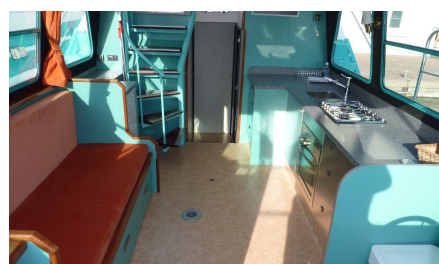

Vetus 1000

10.00 x 3.80 m

CAPACITÉ RECOMMANDÉE :
4 personnes

CAPACITÉ MAXIMALE :
8 personnes

CABINE(S) :
2

CABINET(S) DE TOILETTES :
2

PILOTAGE :
Intérieur et extérieur

TERRASSE

BUDGET
Économique

- 2 cabines à l'arrière, chacune avec un lit double et un lit simple superposé.
- 2 cabinets de toilette avec lavabo, douche et WC.
- Grand salon /salle à manger transformable en lit double.
- Jolie terrasse avec second poste de pilotage.
- Propulseur d'étrave, prise de quai.