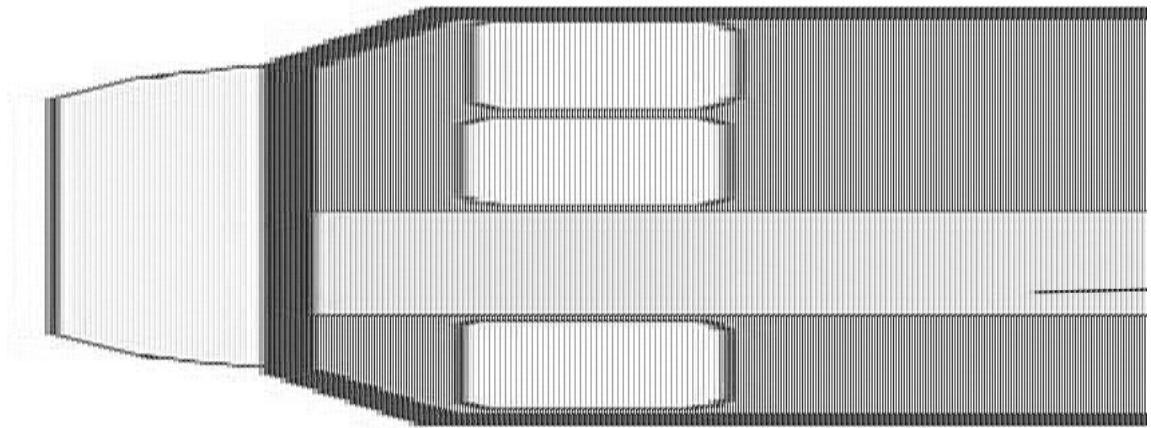

Où trouver ce bateau?

Ce modèle vous plaît ?
Découvrez dans quelle(s) région(s) ce bateau est disponible.

FRANCE

- Alsace – Lorraine et Ardennes