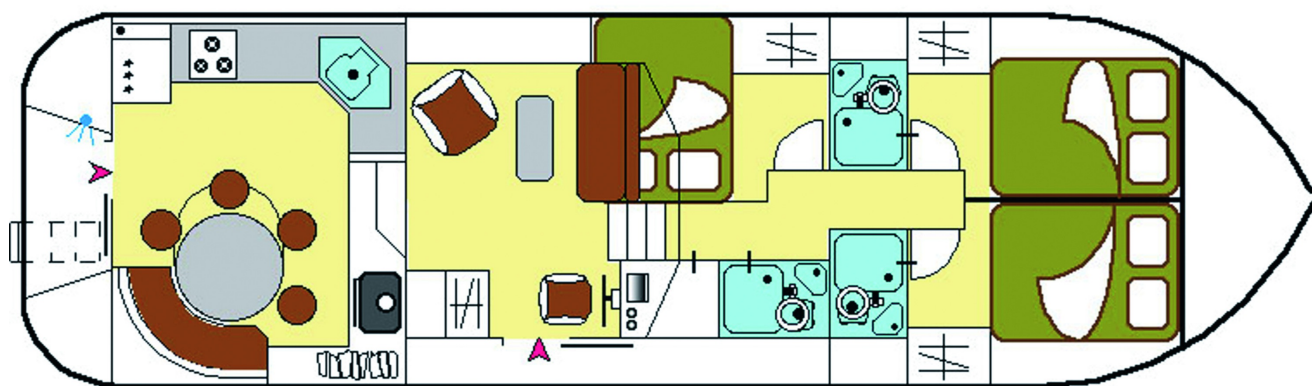

PLAN DU BATEAU

Où trouver ce bateau?

Ce modèle vous plaît ?
Découvrez dans quelle(s) région(s) ce bateau est disponible.

FRANCE

- Bourgogne Franche-Comté