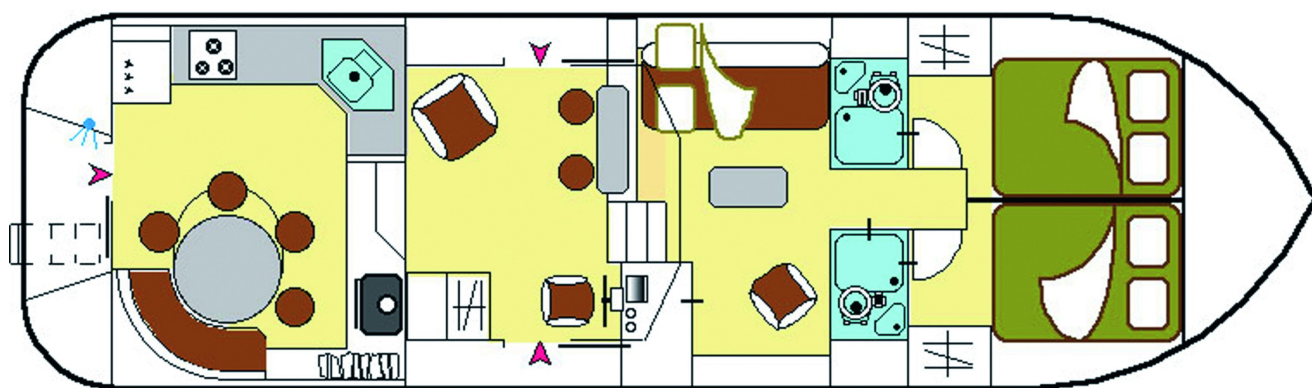

PLAN DU BATEAU

Où trouver ce bateau?

Ce modèle vous plaît ?
Découvrez dans quelle(s) région(s) ce bateau est disponible.

FRANCE

- Bourgogne Franche-Comté