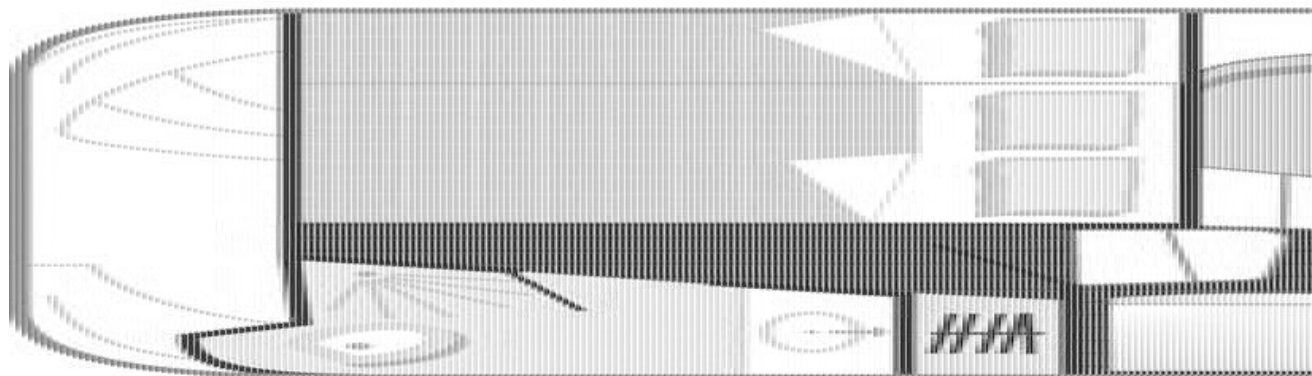

# Confort 1100

11.10 x 3.40 m

CAPACITÉ RECOMMANDÉE :  
**6 personnes**

CAPACITÉ MAXIMALE :  
**8 personnes**

CABINE(S) :  
**3**

CABINET(S) DE TOILETTES :  
**3**

PILOTAGE :  
**Intérieur et extérieur**

TERRASSE

BUDGET  
**Intermédiaire**

- 3 cabines, chacune avec lit double, dont une avec couchette superposée pour enfant.
- 3 cabinets de toilette avec lavabo, douche et WC électrique.
- Salon/salle à manger transformable en lit double.
- Second poste de pilotage sur la terrasse-solarium. Petites terrasses avant et arrière, échelle de bain.
- Prise de quai.

## PLAN DU BATEAU