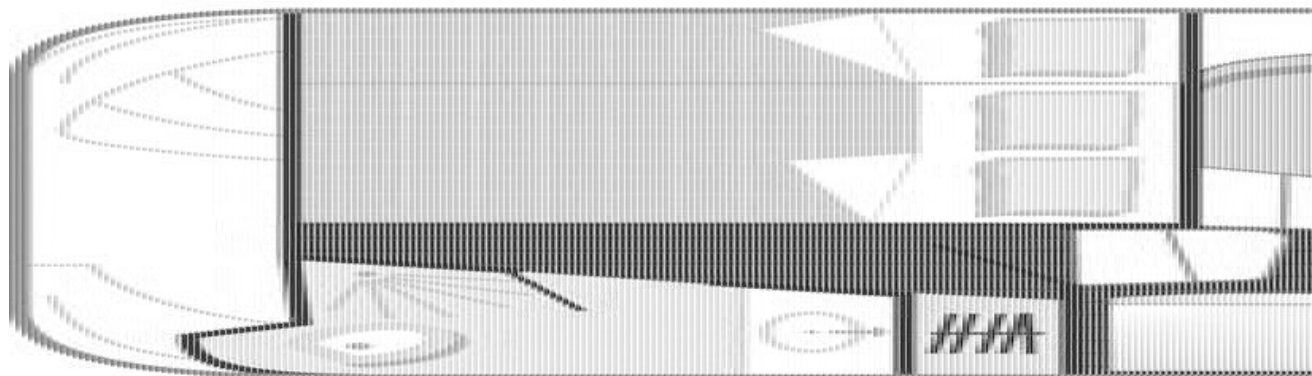

PLAN DU BATEAU

Où trouver ce bateau?

Ce modèle vous plaît ?

Découvrez dans quelle(s) région(s) ce bateau est disponible.

FRANCE

- Aquitaine et Lot
- Bourgogne Franche-Comté
- Bretagne et Anjou
- Canal du Midi et Camargue
- Charente

PORTUGAL