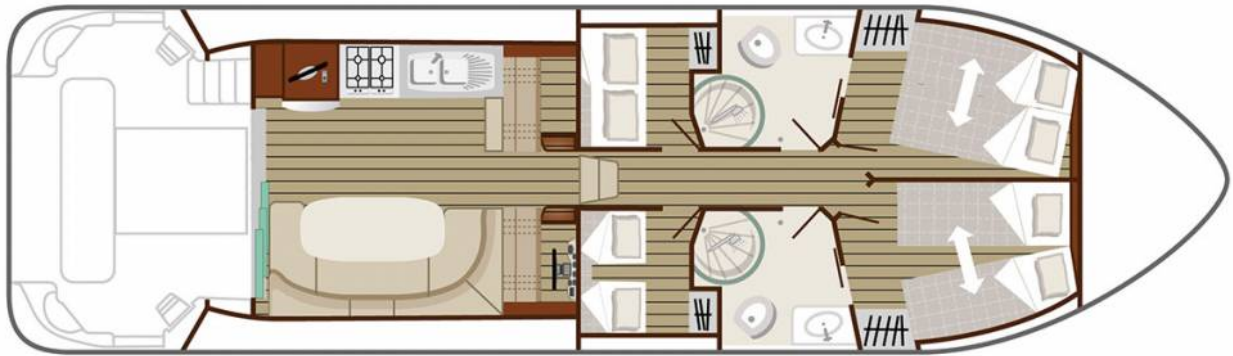

PLAN DU BATEAU

Où trouver ce bateau?

Ce modèle vous plaît ?

Découvrez dans quelle(s) région(s) ce bateau est disponible.

FRANCE

- Alsace - Lorraine et Ardennes
- Aquitaine et Lot
- Bourgogne Franche-Comté
- Bourgogne Loire - Nivernais
- Bretagne et Anjou
- Canal du Midi et Camargue
- Charente

HONGRIE

IRLANDE