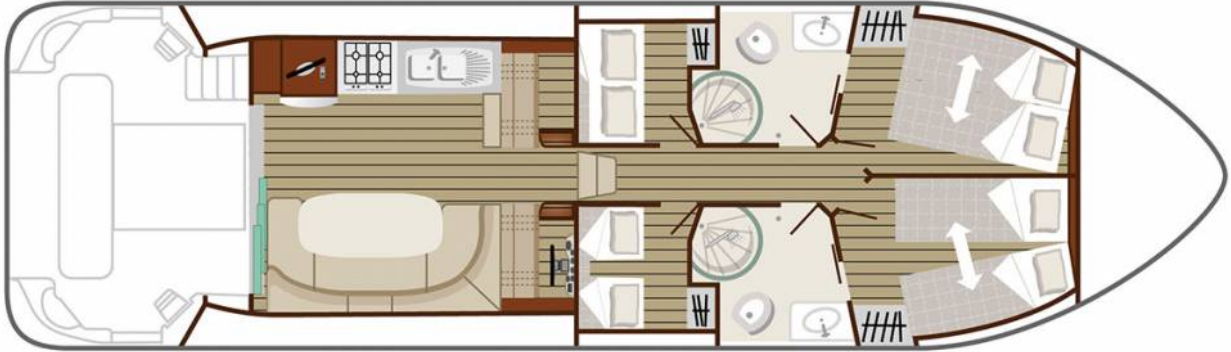

PLAN DU BATEAU

Où trouver ce bateau?

Ce modèle vous plaît ?

Découvrez dans quelle(s) région(s) ce bateau est disponible.

FRANCE

- Alsace - Lorraine et Ardennes
- Aquitaine et Lot
- Bourgogne Franche-Comté
- Bourgogne Loire - Nivernais
- Bretagne et Anjou
- Canal du Midi et Camargue
- Charente

HONGRIE

IRLANDE