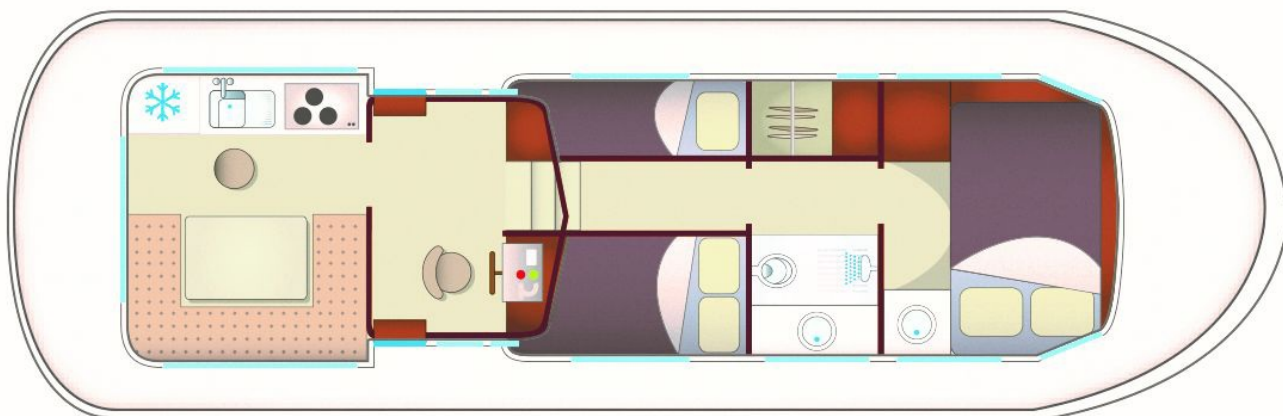

PLAN DU BATEAU

Où trouver ce bateau?

Ce modèle vous plaît ?

Découvrez dans quelle(s) région(s) ce bateau est disponible.

FRANCE

- Alsace - Lorraine et Ardennes
- Aquitaine et Lot
- Bourgogne Franche-Comté
- Bourgogne Loire - Nivernais
- Bretagne et Anjou
- Canal du Midi et Camargue