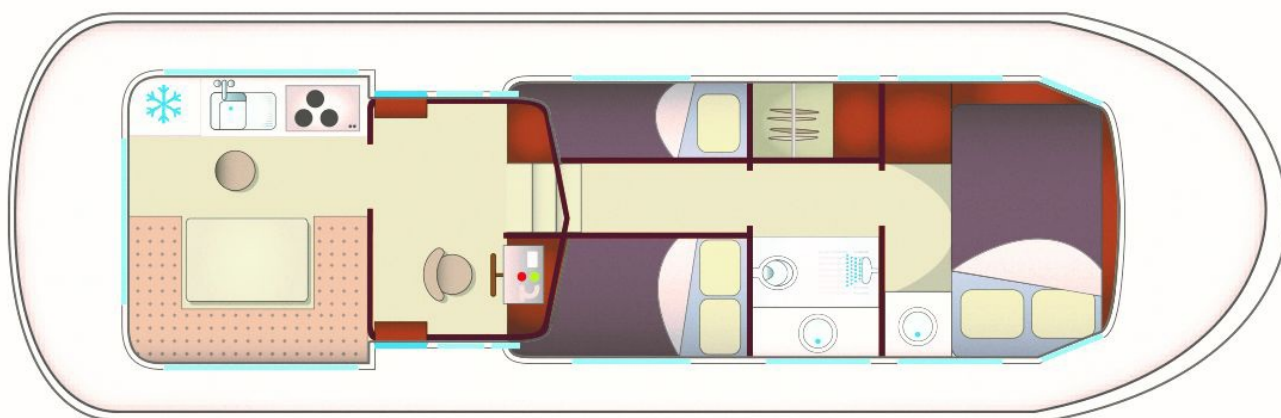

# Pénichette 1107 W

11.00 x 3.10 m

CAPACITÉ RECOMMANDÉE :  
**5 personnes**

CAPACITÉ MAXIMALE :  
**7 personnes**

CABINE(S) :  
**2**

CABINET(S) DE TOILETTES :  
**1**

PILOTAGE :  
**Intérieur**

BUDGET  
**Intermédiaire**

- Cabine avant avec lit double, cabine latérale avec un lit double et un lit simple séparés par un rideau.
- Cabinet de toilette avec lavabo, douche et WC électrique.
- Salon /salle à manger transformable en lit double.
- Toit ouvrant sur le poste de pilotage surélevé.
- Prise de quai.

## PLAN DU BATEAU