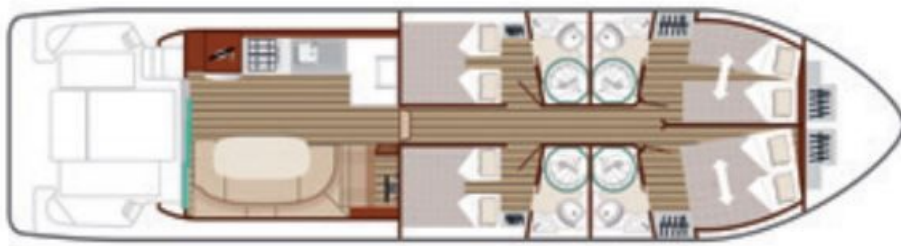

PLAN DU BATEAU

Où trouver ce bateau?

Ce modèle vous plaît ?

Découvrez dans quelle(s) région(s) ce bateau est disponible.

PAYS-BAS