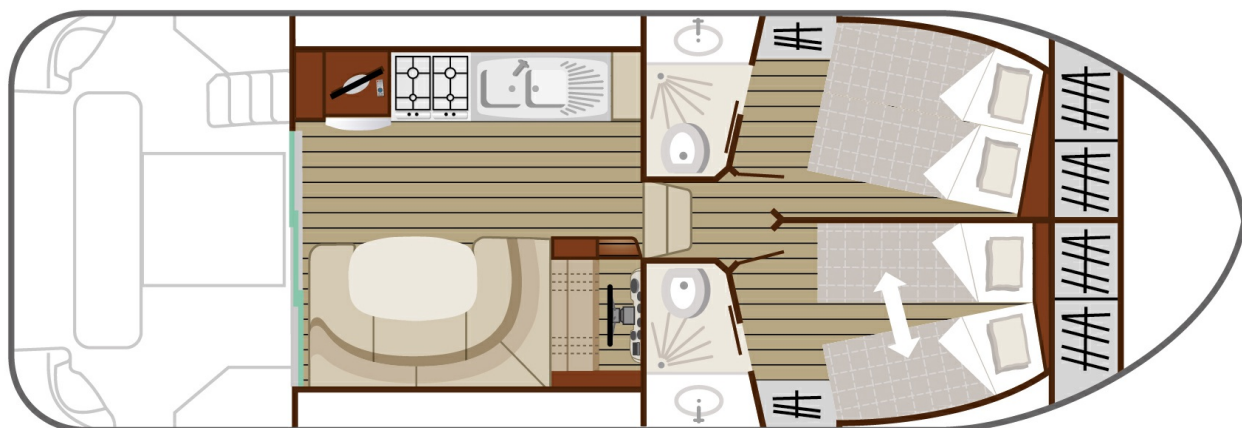

# Estivale Quattro B

10.85 x 3.80 m

CAPACITÉ RECOMMANDÉE :  
**4 personnes**

CAPACITÉ MAXIMALE :  
**6 personnes**

CABINE(S) :  
**2**

CABINET(S) DE TOILETTES :  
**2**

PILOTAGE :  
**Intérieur et extérieur**

TERRASSE

BUDGET  
**Intermédiaire**

- 2 cabines avant, chacune avec 2 lits simples convertibles en lit double.
- 2 cabinets de toilette avec lavabo, douche et WC électrique.
- Salon/salle à manger transformable en lit double.
- Jolie terrasse arrière de plain-pied avec échelle de bain et douche extérieure, donnant accès au second poste de pilotage sur le toit et 2e petite terrasse à l'avant.
- Propulseur d'étrave, prise de quai et écran plat avec lecteur DVD.

## PLAN DU BATEAU