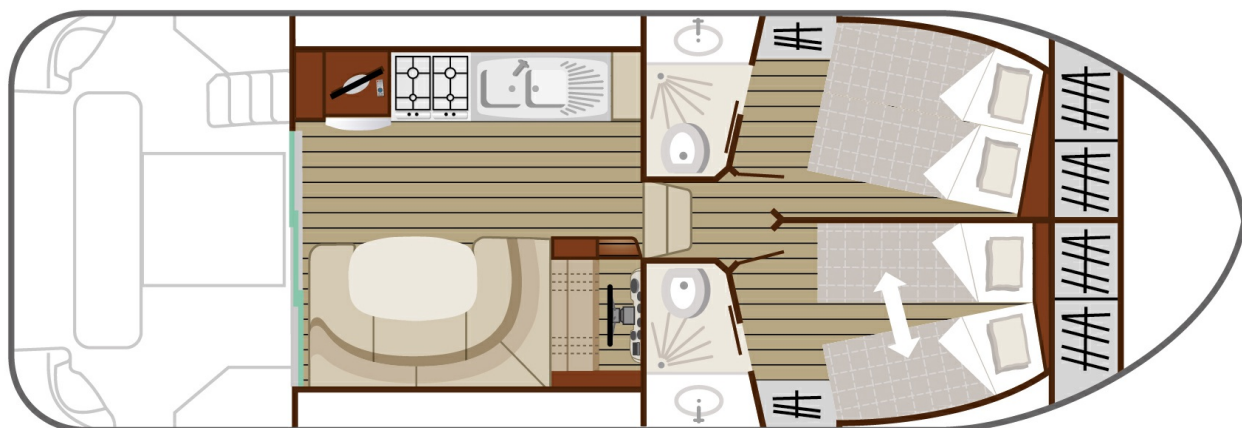

PLAN DU BATEAU

Où trouver ce bateau?

Ce modèle vous plaît ?

Découvrez dans quelle(s) région(s) ce bateau est disponible.

FRANCE

- Bourgogne Loire – Nivernais
- Bretagne et Anjou
- Charente

HONGRIE

PAYS-BAS