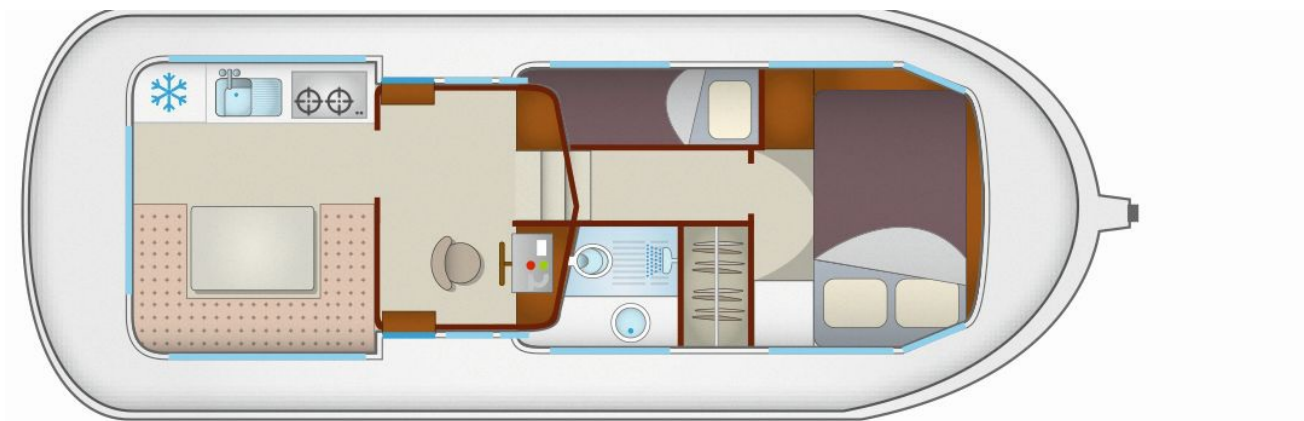

# Pénichette 935 W

9.30 x 3.10 m

CAPACITÉ RECOMMANDÉE :  
**3 personnes**

CAPACITÉ MAXIMALE :  
**5 personnes**

CABINE(S) :  
**2**

CABINET(S) DE TOILETTES :  
**1**

PILOTAGE :  
**Intérieur**

BUDGET  
**Intermédiaire**

- Cabine avant avec lit double, cabine latérale avec lit simple.
- Cabinet de toilette avec lavabo, douche et WC électrique.
- Salon/salle à manger transformable en lit double.
- Toit ouvrant sur le poste de pilotage surélevé.
- Prise de quai.

## PLAN DU BATEAU