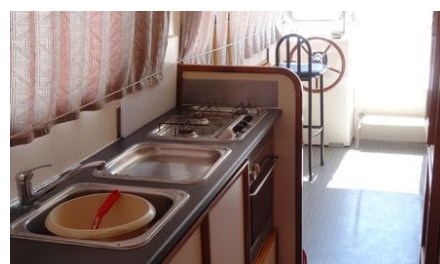

LES CANALOUS • CLASSIC

Espade Concept Fly

11.50 x 3.60 m

CAPACITÉ RECOMMANDÉE :
5 personnes

CAPACITÉ MAXIMALE :
7 personnes

CABINE(S) :
2

CABINET(S) DE TOILETTES :
1

PILOTAGE :
Intérieur et extérieur

TERRASSE

BUDGET
Intermédiaire

- Cabine arrière avec un lit double et un lit simple, cabine centrale avec lit double.
- Cabinet de toilette avec lavabo et douche; WC électrique séparé.
- Salon/salle à manger transformable en lit double.
- Terrasse-solarium avec second poste de pilotage. Jolie plage avant.
- Prise de quai.