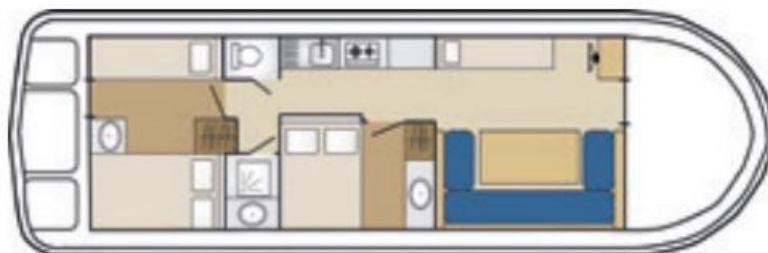

# Espade Concept Fly

11.50 x 3.60 m

CAPACITÉ RECOMMANDÉE :  
**5 personnes**

CAPACITÉ MAXIMALE :  
**7 personnes**

CABINE(S) :  
**2**

CABINET(S) DE TOILETTES :  
**1**

PILOTAGE :  
**Intérieur et extérieur**

TERRASSE

BUDGET  
**Intermédiaire**

- Cabine arrière avec un lit double et un lit simple, cabine centrale avec lit double.
- Cabinet de toilette avec lavabo et douche; WC électrique séparé.
- Salon/salle à manger transformable en lit double.
- Terrasse-solarium avec second poste de pilotage. Jolie plage avant.
- Prise de quai.

## PLAN DU BATEAU