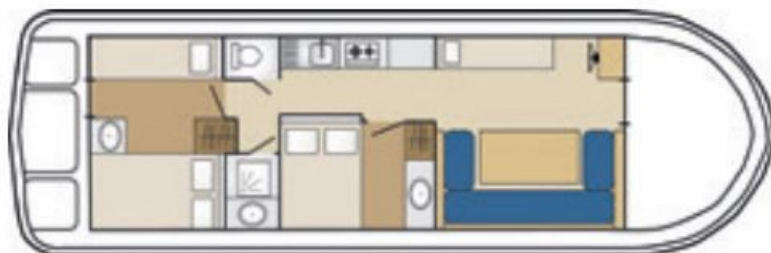

PLAN DU BATEAU

Où trouver ce bateau?

Ce modèle vous plaît ?

Découvrez dans quelle(s) région(s) ce bateau est disponible.

FRANCE

- Alsace – Lorraine et Ardennes
- Bourgogne Franche-Comté
- Bourgogne Loire – Nivernais
- Bretagne et Anjou
- Canal du Midi et Camargue