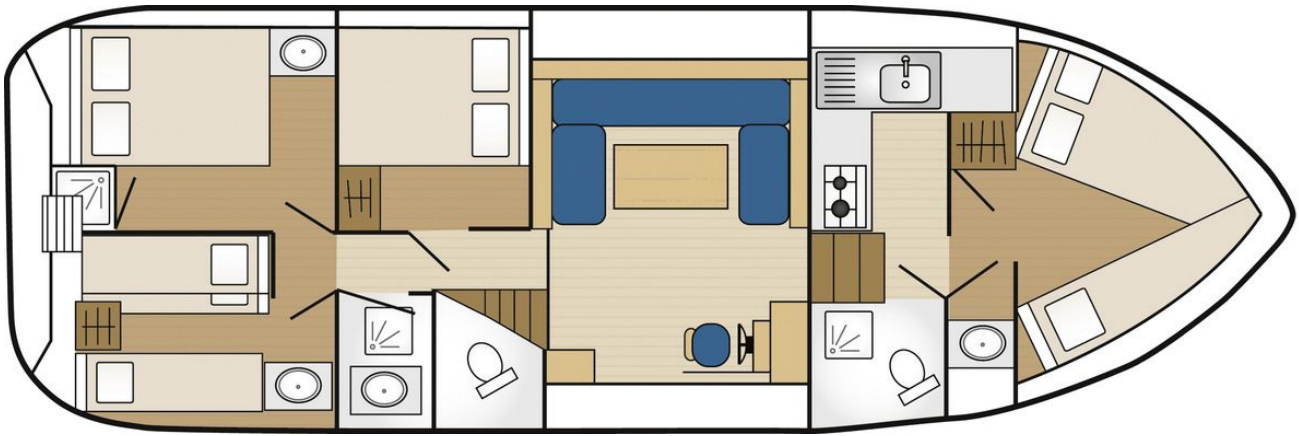

# Tarpon 42

12.95 x 4.20 m

CAPACITÉ RECOMMANDÉE :  
**8 personnes**

CAPACITÉ MAXIMALE :  
**12 personnes**

CABINE(S) :  
**4**

CABINET(S) DE TOILETTES :  
**2**

PILOTAGE :  
**Intérieur et extérieur**

TERRASSE

BUDGET  
**Intermédiaire**

- Cabine avant avec un lit double et un lit simple, cabine centrale avec lit double; 2 cabines à l'arrière, l'une avec lit double, l'autre avec 3 lits simples, dont un superposé.
- 2 cabinets de toilette avec lavabo, douche et WC électrique, dont un séparé.
- Salon /salle à manger transformable en lit double.
- Grande terrasse-solarium avec second poste de pilotage et bimini.
- Propulseur d'étrave, prise de quai.

## PLAN DU BATEAU