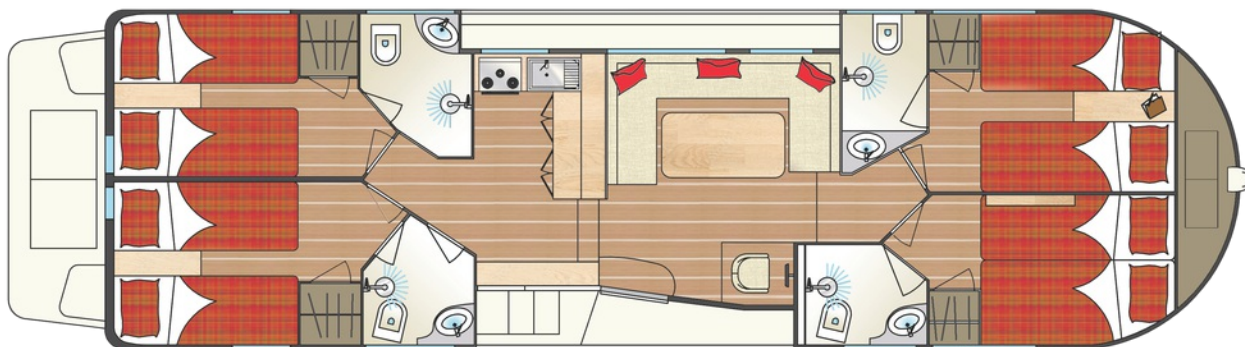

# Tip Top Plus

13.00 x 3.50 m

CAPACITÉ RECOMMANDÉE :  
**8 personnes**

CAPACITÉ MAXIMALE :  
**11 personnes**

CABINE(S) :  
**4**

CABINET(S) DE TOILETTES :  
**4**

PILOTAGE :  
**Intérieur et extérieur**

TERRASSE

BUDGET  
**Supérieur**

- 2 cabines avant, l'une avec 2 lits simples transformables en lit double (une couchette superposée peut-être installée sur demande), l'autre avec un lit double convertible en lit simple et 2 cabines arrière avec 2 lits simples convertibles en lit double.
- 4 cabinets de toilette avec lavabo, douche et WC électrique.
- Grand salon/salle à manger transformable en lit double.
- Agréable terrasse-solarium avec second poste de pilotage et bimini.
- Propulseur d'étrave, prise de quai, échelle de bain et douche extérieure.
- [b] CHANTIER NAVAL 2025 [/b] Le Tip Top Plus est le dernier modèle de Rendez-vous Fantasia.

## PLAN DU BATEAU