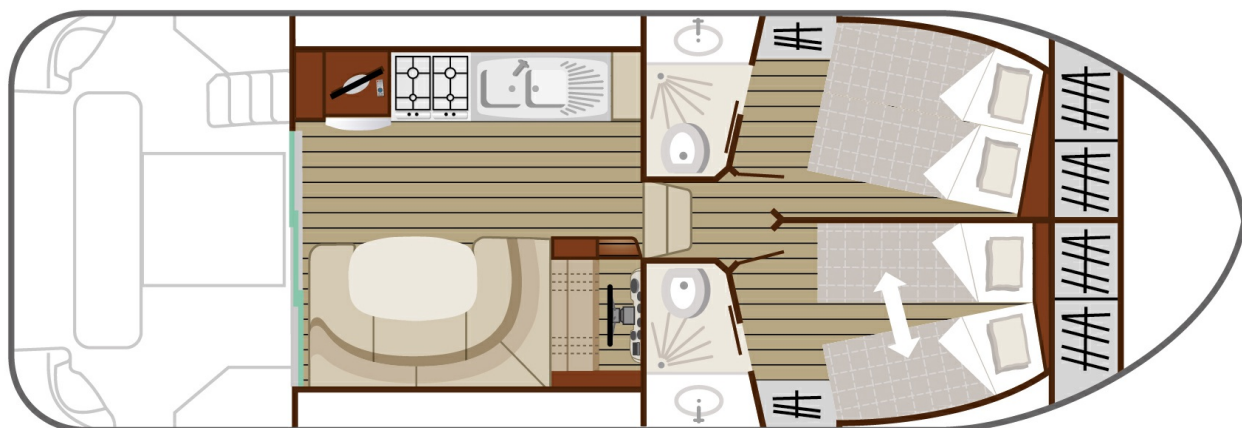

# Cavan

10.85 x 3.80 m

CAPACITÉ RECOMMANDÉE :  
**4 personnes**

CAPACITÉ MAXIMALE :  
**6 personnes**

CABINE(S) :  
**2**

CABINET(S) DE TOILETTES :  
**2**

PILOTAGE :  
**Intérieur et extérieur**

TERRASSE

BUDGET  
**Intermédiaire**

- 2 cabines avant, chacune avec 2 lits simples convertibles en lit double.
- 2 cabinets de toilette avec lavabo, douche et WC électrique.
- Salon/salle à manger transformable en lit double.
- Jolie terrasse arrière de plain-pied donnant accès au second poste de pilotage sur le toit et 2e petite terrasse à l'avant, douche extérieure.
- Ecran plat avec lecteur DVD et prise de quai.

## PLAN DU BATEAU