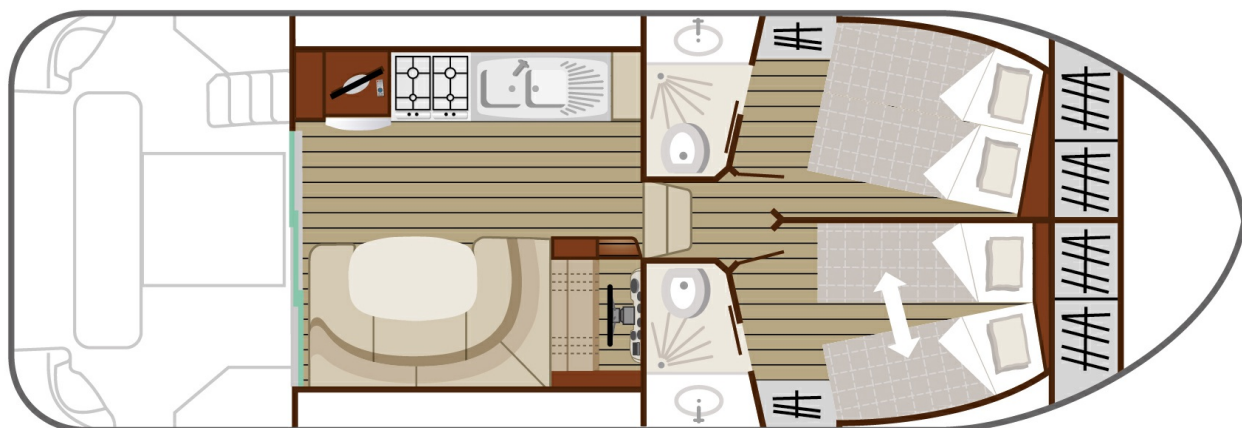

PLAN DU BATEAU

Où trouver ce bateau?

Ce modèle vous plaît ?

Découvrez dans quelle(s) région(s) ce bateau est disponible.

IRLANDE