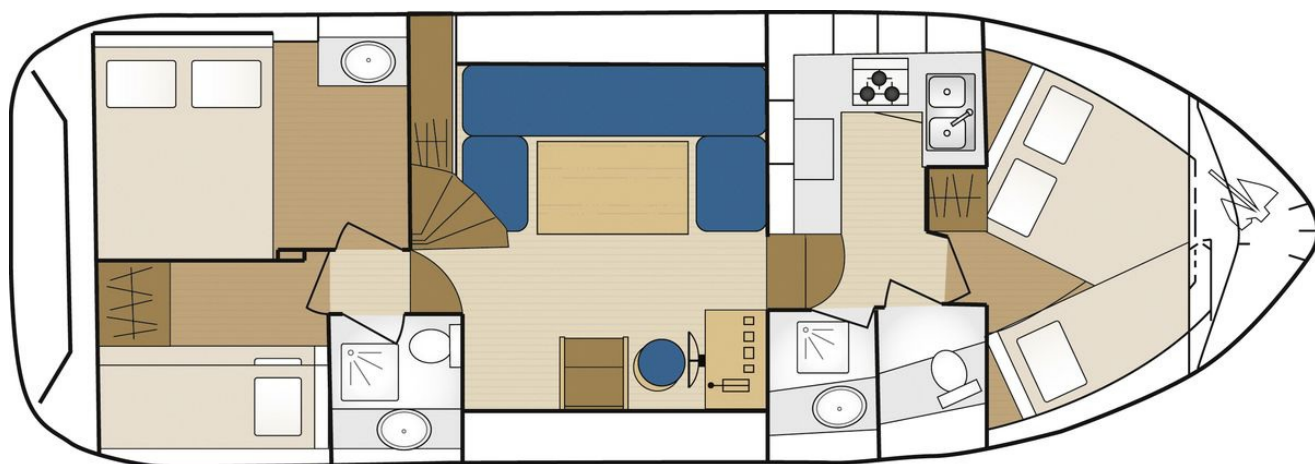

# Tarpon 37

11.00 x 3.90 m

CAPACITÉ RECOMMANDÉE :  
**6 personnes**

CAPACITÉ MAXIMALE :  
**9 personnes**

CABINE(S) :  
**3**

CABINET(S) DE TOILETTES :  
**2**

PILOTAGE :  
**Intérieur et extérieur**

TERRASSE

BUDGET  
**Économique**

- Cabine avant avec un lit double et un lit simple, 2 cabines à l'arrière, l'une avec lit double, l'autre avec 2 lits superposés.
- 2 cabinets de toilette avec lavabo, douche et WC électrique, dont un séparé.
- Salon /salle à manger transformable en lit double.
- Terrasse avec second poste de pilotage et bimini.
- Propulseur d'étrave, prise de quai.

## PLAN DU BATEAU