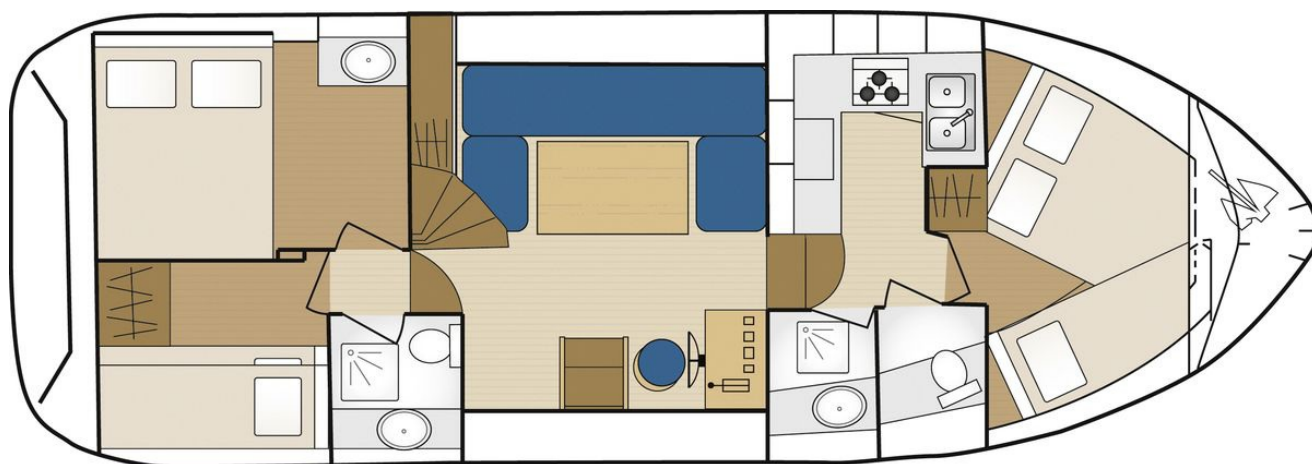

# Tarpon 37

11.00 x 3.90 m

CAPACITÉ RECOMMANDÉE :  
**6 personnes**

CAPACITÉ MAXIMALE :  
**9 personnes**

CABINE(S) :  
**3**

CABINET(S) DE TOILETTES :  
**2**

PILOTAGE :  
**Intérieur et extérieur**

TERRASSE

BUDGET  
**Économique**

- Cabine avant avec un lit double et un lit simple, 2 cabines à l'arrière, l'une avec lit double, l'autre avec 2 lits superposés.
- 2 cabinets de toilette avec lavabo, douche et WC électrique, dont un séparé.
- Salon /salle à manger transformable en lit double.
- Terrasse avec second poste de pilotage et bimini.
- Propulseur d'étrave, prise de quai.

## PLAN DU BATEAU