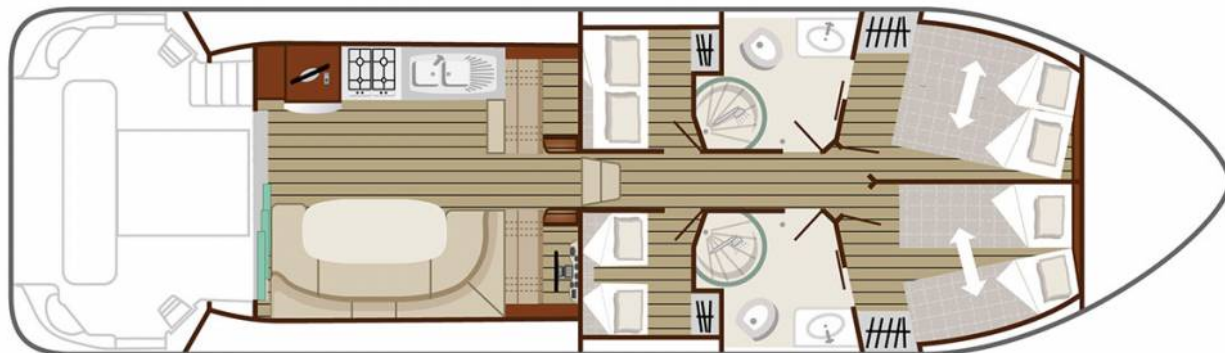

PLAN DU BATEAU

Où trouver ce bateau?

Ce modèle vous plaît ?

Découvrez dans quelle(s) région(s) ce bateau est disponible.

IRLANDE