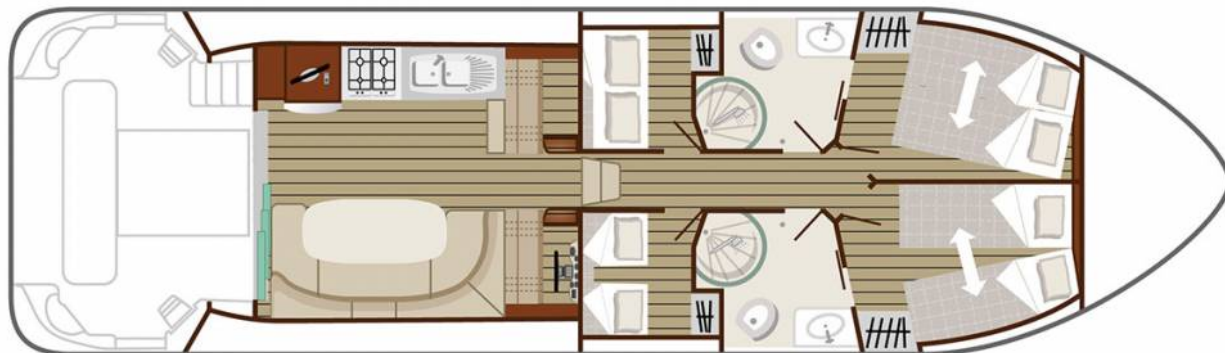

# Galway Octo

13.50 x 3.80 m

CAPACITÉ RECOMMANDÉE :  
**8 personnes**

CAPACITÉ MAXIMALE :  
**10 personnes**

CABINE(S) :  
**4**

CABINET(S) DE TOILETTES :  
**2**

PILOTAGE :  
**Intérieur et extérieur**

TERRASSE

BUDGET  
**Intermédiaire**

- 2 cabines avant, chacune avec 2 lits simples convertibles en lit double et 2 petites cabines latérales, chacune avec lit double.
- 2 cabinets de toilette avec lavabo, cabine de douche séparée et WC électrique.
- Vaste salon/salle à manger transformable en lit double.
- Jolie terrasse arrière de plain-pied avec échelle de bain et douche extérieure, donnant accès au second poste de pilotage sur le toit et 2e petite terrasse à l'avant.
- Propulseur d'étrave, prise de quai et écran plat avec lecteur DVD.

## PLAN DU BATEAU