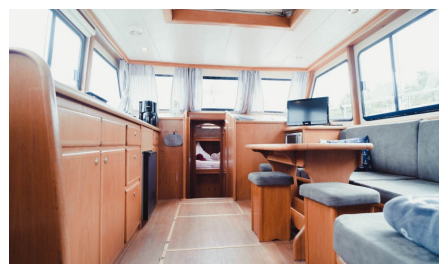

Atlantic

12.40 x 4.10 m

CAPACITÉ RECOMMANDÉE :
7 personnes

CAPACITÉ MAXIMALE :
8 personnes

CABINE(S) :
4

CABINET(S) DE TOILETTES :
2

PILOTAGE :
Extérieur

TERRASSE

BUDGET
Intermédiaire

- 2 cabines avant, chacune avec lit double, 2 cabines arrière, l'une avec lit double, l'autre avec lit simple.
- 2 cabinets de toilette avec lavabo, douche et WC électrique, dont un séparé
- Salon/salle à manger transformable en lit simple.
- Terrasse avec poste de pilotage et bimini (pas de pilotage depuis l'intérieur).
- Propulseurs d'étrave et de poupe, prise de quai et courant 220V durant la navigation (sauf appareils trop puissants).