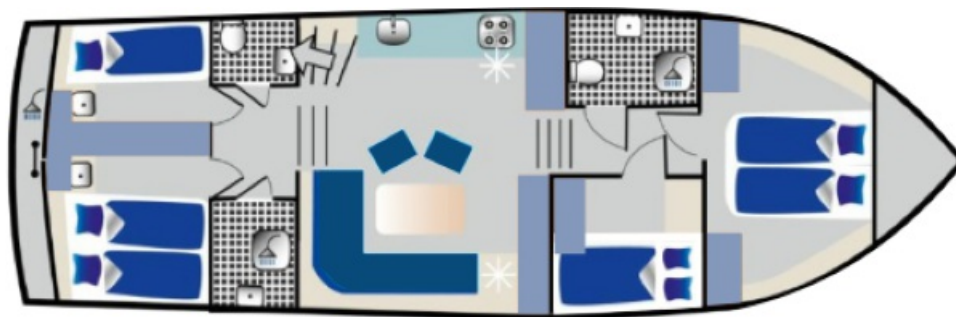

PLAN DU BATEAU

Où trouver ce bateau?

Ce modèle vous plaît ?

Découvrez dans quelle(s) région(s) ce bateau est disponible.

ALLEMAGNE