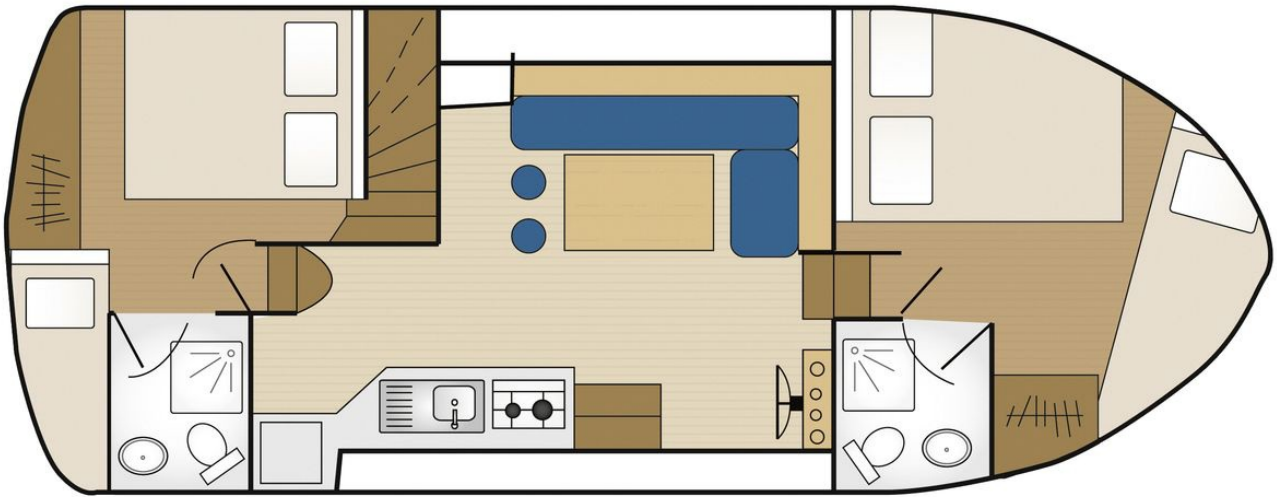

# Tarpon 32

9.10 x 3.75 m

CAPACITÉ RECOMMANDÉE :  
**4 personnes**

CAPACITÉ MAXIMALE :  
**6 personnes**

CABINE(S) :  
**2**

CABINET(S) DE TOILETTES :  
**2**

PILOTAGE :  
**Intérieur et extérieur**

TERRASSE

BUDGET  
**Intermédiaire**

- 2 cabines, chacune avec un lit double et un lit pour enfant.
- 2 cabinets de toilette avec lavabo, douche et WC électrique.
- Salon/salle à manger transformable en lit double.
- Terrasse avec second poste de pilotage et bimini.
- Prise de quai.

## PLAN DU BATEAU