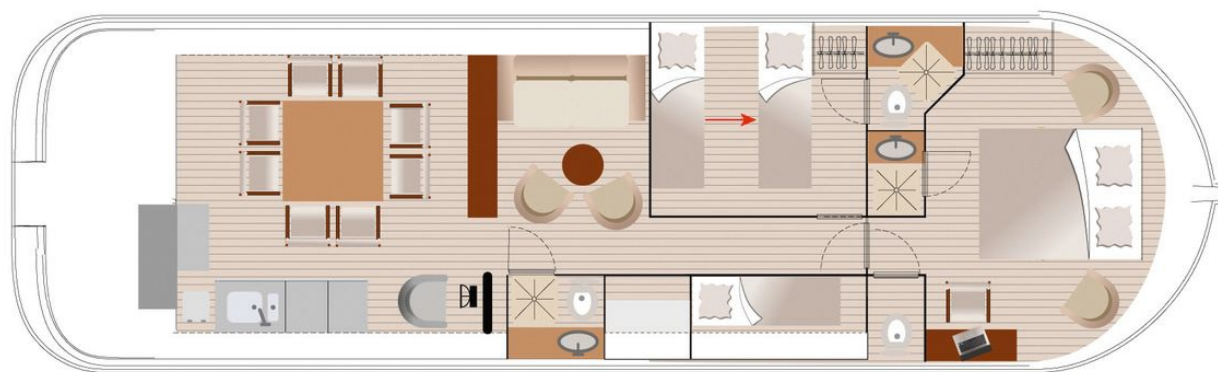

# LaPéniche P

15.00 x 4.40 m

CAPACITÉ RECOMMANDÉE :  
**4 personnes**

CAPACITÉ MAXIMALE :  
**7 personnes**

CABINE(S) :  
**2**

CABINET(S) DE TOILETTES :  
**3**

PILOTAGE :  
**Intérieur**

TERRASSE

BUDGET  
**Supérieur**

- Grande cabine avant avec lit double; cabine latérale avec 2 lits simples convertibles en lit double. Au centre, lit d'appoint rabattable et rangements.
- 3 cabinets de toilette avec lavabo, douche et WC électrique, dont l'un avec WC électrique séparé.
- Très grand salon/salle à manger transformable en lit double.
- Toit ouvrant électrique sur le poste de pilotage hybride et grand pont-solarium avec table, sièges et plancha.
- Propulseurs d'étrave et de poupe, prise de quai, écran plat avec lecteur DVD et lave-vaisselle.

## PLAN DU BATEAU