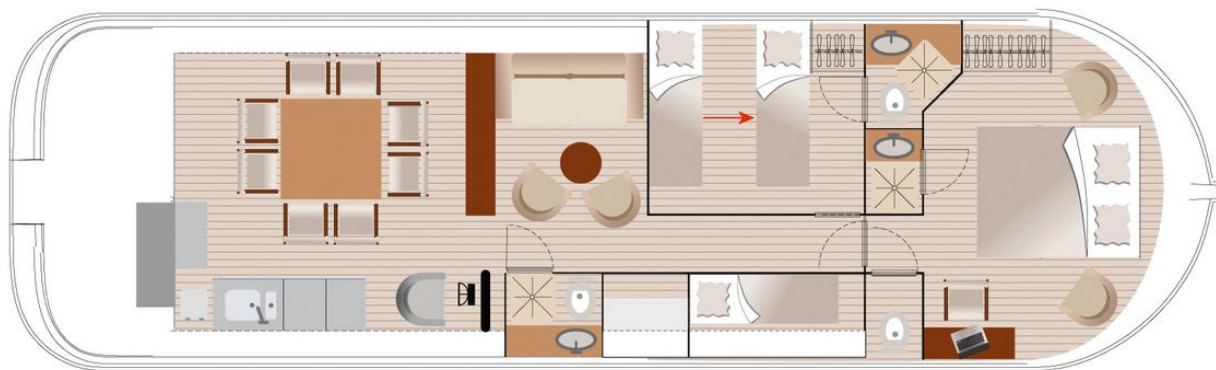

# LaPéniche P

15.00 x 4.40 m

CAPACITÉ RECOMMANDÉE :  
**4 personnes**

CAPACITÉ MAXIMALE :  
**7 personnes**

CABINE(S) :  
**2**

CABINET(S) DE TOILETTES :  
**3**

PILOTAGE :  
**Intérieur**

TERRASSE

BUDGET  
**Supérieur**

- Grande cabine avant avec lit double; cabine latérale avec 2 lits simples convertibles en lit double. Au centre, lit d'appoint rabattable et rangements.
- 3 cabinets de toilette avec lavabo, douche et WC électrique, dont l'un avec WC électrique séparé.
- Très grand salon/salle à manger transformable en lit double.
- Toit ouvrant électrique sur le poste de pilotage hybride et grand pont-solarium avec table, sièges et plancha.
- Propulseurs d'étrave et de poupe, prise de quai, écran plat avec lecteur DVD et lave-vaisselle.

## PLAN DU BATEAU