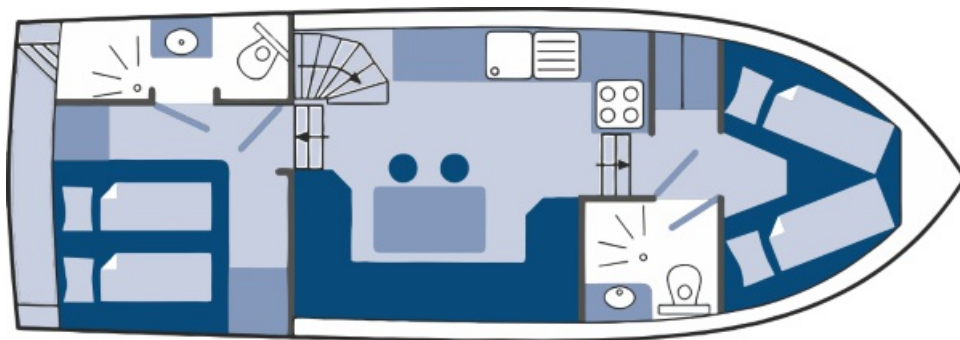

# Freya

10.20 x 3.55 m

CAPACITÉ RECOMMANDÉE :  
**4 personnes**

CAPACITÉ MAXIMALE :  
**5 personnes**

CABINE(S) :  
**2**

CABINET(S) DE TOILETTES :  
**2**

PILOTAGE :  
**Extérieur**

TERRASSE

BUDGET  
**Intermédiaire**

- Cabine avant avec 2 lits simples et cabine arrière avec lit double.
- 2 cabinets de toilette avec lavabo, douche et WC électrique.
- Salon/salle à manger transformable en lit simple.
- Jolie terrasse surélevée avec poste de pilotage et bimini (pas de pilotage depuis l'intérieur).
- Propulseurs d'étrave et de poupe, prise de quai et courant 220V permanent (sauf appareils trop puissants).

## PLAN DU BATEAU