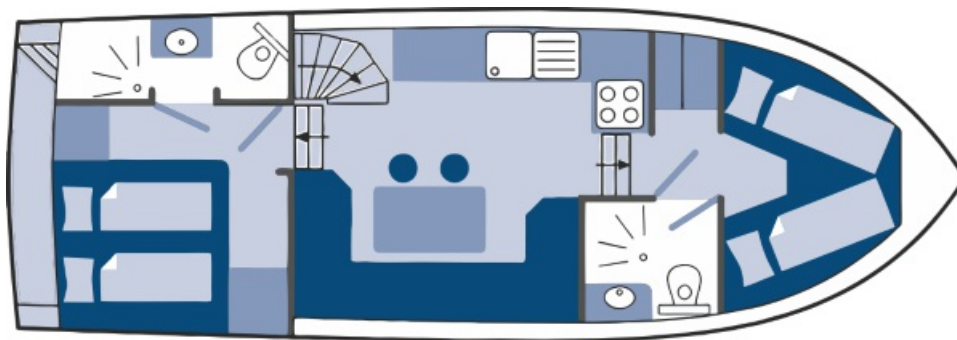

PLAN DU BATEAU

Où trouver ce bateau?

Ce modèle vous plaît ?
Découvrez dans quelle(s) région(s) ce bateau est disponible.

ALLEMAGNE