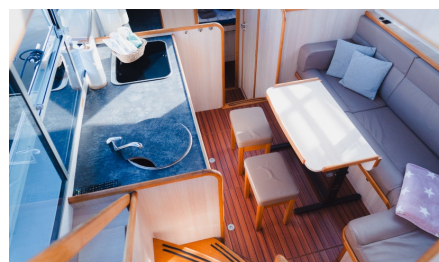

Mon Amour

11.00 x 3.75 m

CAPACITÉ RECOMMANDÉE :
4 personnes

CAPACITÉ MAXIMALE :
5 personnes

CABINE(S) :
2

CABINET(S) DE TOILETTES :
2

PILOTAGE :
Extérieur

BUDGET
Intermédiaire

- 2 cabines, chacune avec lit double
- 2 cabinets de toilette avec lavabo, douche et WC électrique, dont un séparé.
- Salon/salle à manger transformable en lit simple.
- Pilotage depuis la plage arrière équipée d'une banquette et d'une capote amovible.
- Propulseurs d'étrave et de poupe, prise de quai et courant 220V durant la navigation (sauf appareils trop puissants).