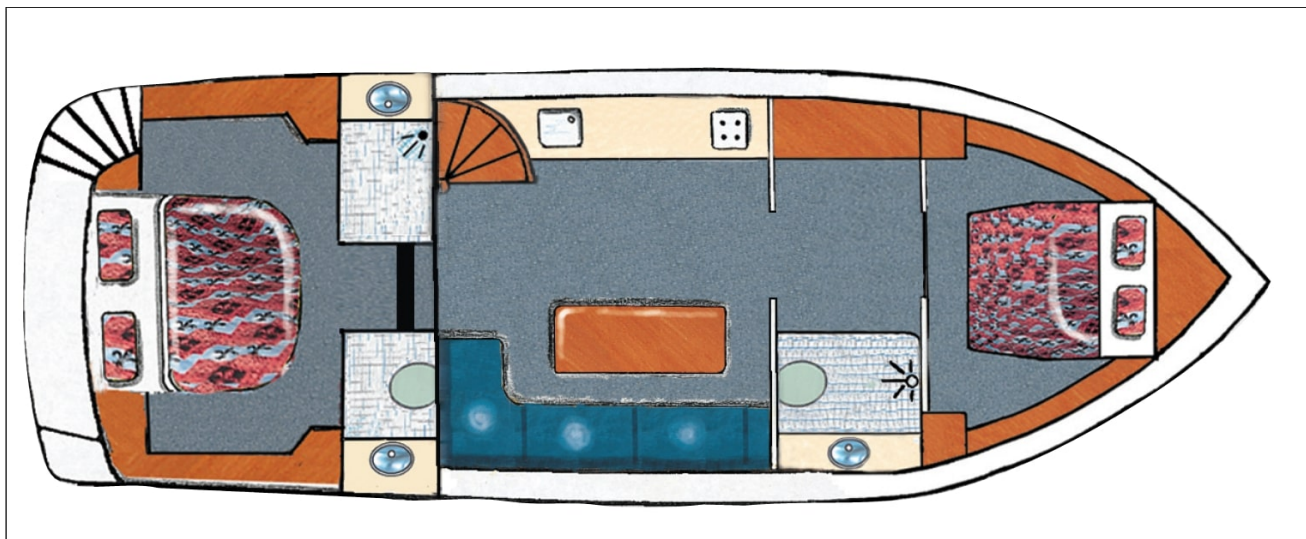

PLAN DU BATEAU

Où trouver ce bateau?

Ce modèle vous plaît ?

Découvrez dans quelle(s) région(s) ce bateau est disponible.

ALLEMAGNE