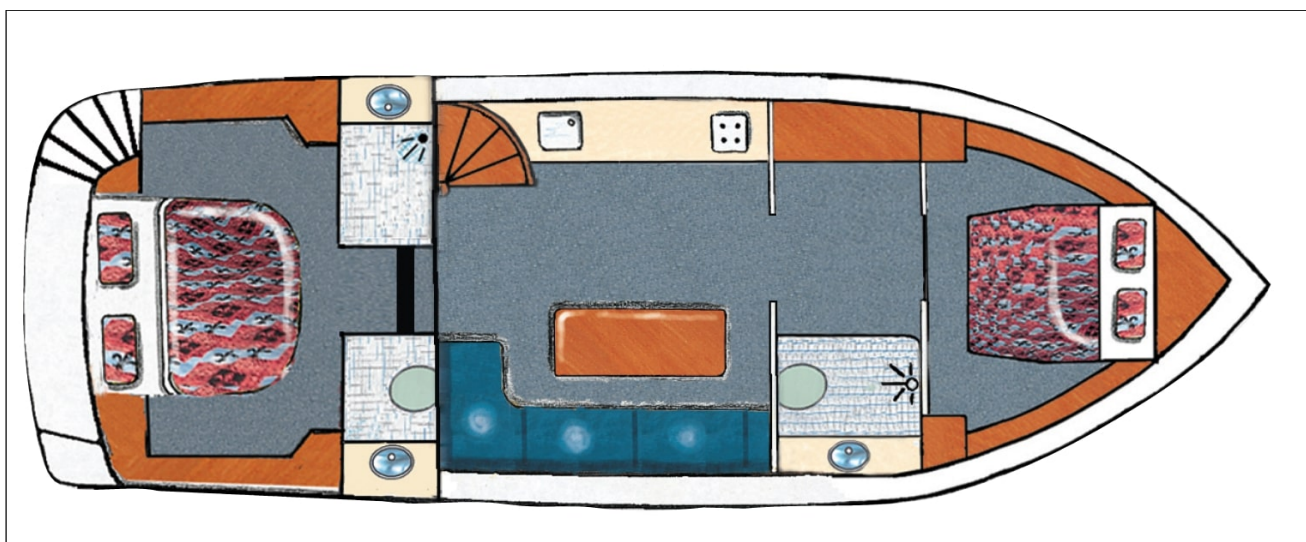

# Mon Amour

11.00 x 3.75 m

CAPACITÉ RECOMMANDÉE :  
**4 personnes**

CAPACITÉ MAXIMALE :  
**5 personnes**

CABINE(S) :  
**2**

CABINET(S) DE TOILETTES :  
**2**

PILOTAGE :  
**Extérieur**

BUDGET  
**Intermédiaire**

- 2 cabines, chacune avec lit double
- 2 cabinets de toilette avec lavabo, douche et WC électrique, dont un séparé.
- Salon/salle à manger transformable en lit simple.
- Pilotage depuis la plage arrière équipée d'une banquette et d'une capote amovible.
- Propulseurs d'étrave et de poupe, prise de quai et courant 220V durant la navigation (sauf appareils trop puissants).

## PLAN DU BATEAU