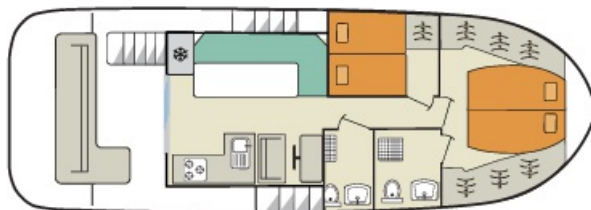

PLAN DU BATEAU

Où trouver ce bateau?

Ce modèle vous plaît ?

Découvrez dans quelle(s) région(s) ce bateau est disponible.

FRANCE

- Alsace - Lorraine et Ardennes
- Bourgogne Franche-Comté
- Bourgogne Loire - Nivernais
- Bretagne et Anjou
- Canal du Midi et Camargue

ALLEMAGNE

ANGLETERRE

BELGIQUE

PAYS-BAS