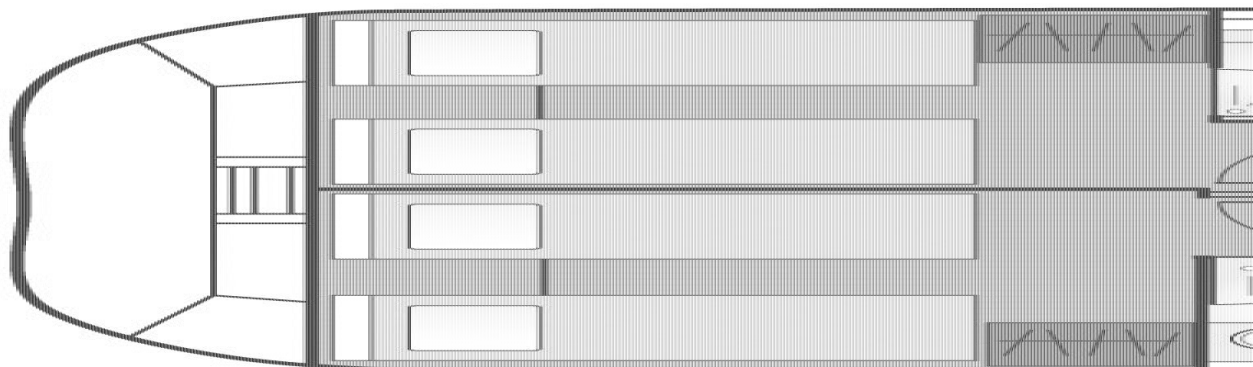

# Tarpon 49 QP

14.95 x 4.20 m

CAPACITÉ RECOMMANDÉE :  
**8 personnes**

CAPACITÉ MAXIMALE :  
**12 personnes**

CABINE(S) :  
**4**

CABINET(S) DE TOILETTES :  
**4**

PILOTAGE :  
**Intérieur et extérieur**

TERRASSE

BUDGET  
**Supérieur**

- 2 cabines à l'avant, chacune avec lit double; 2 cabines à l'arrière, chacune avec 2 lits simples convertibles en lit double; petite cabine de proue avec deux couchettes, un lavabo et un WC (accès par l'extérieur, à réserver à des adolescents).
- 4 cabinets de toilette avec lavabo, douche et WC électrique.
- Salon/salle à manger transformable en lit double.
- Grande terrasse-solarium avec second poste de pilotage, bimini, mini-frigo et plancha.
- Propulseur d'étrave et de poupe, prise de quai, courant 220V permanent (sauf appareils trop puissants), écran plat avec lecteur DVD, douche extérieure, lave-vaisselle et rafraîchisseur d'air dans le salon.

## PLAN DU BATEAU