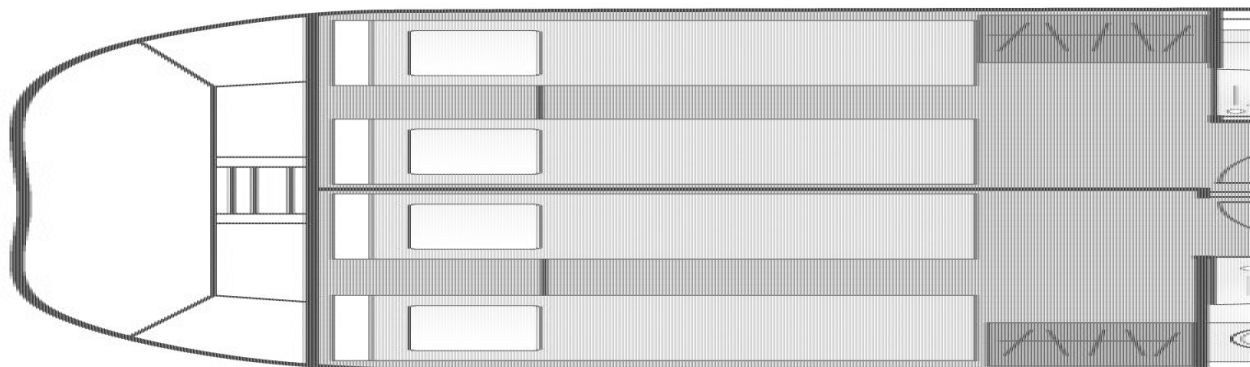

PLAN DU BATEAU

Où trouver ce bateau?

Ce modèle vous plaît ?

Découvrez dans quelle(s) région(s) ce bateau est disponible.

FRANCE

- Alsace - Lorraine et Ardennes
- Bourgogne Franche-Comté
- Bourgogne Loire - Nivernais
- Canal du Midi et Camargue